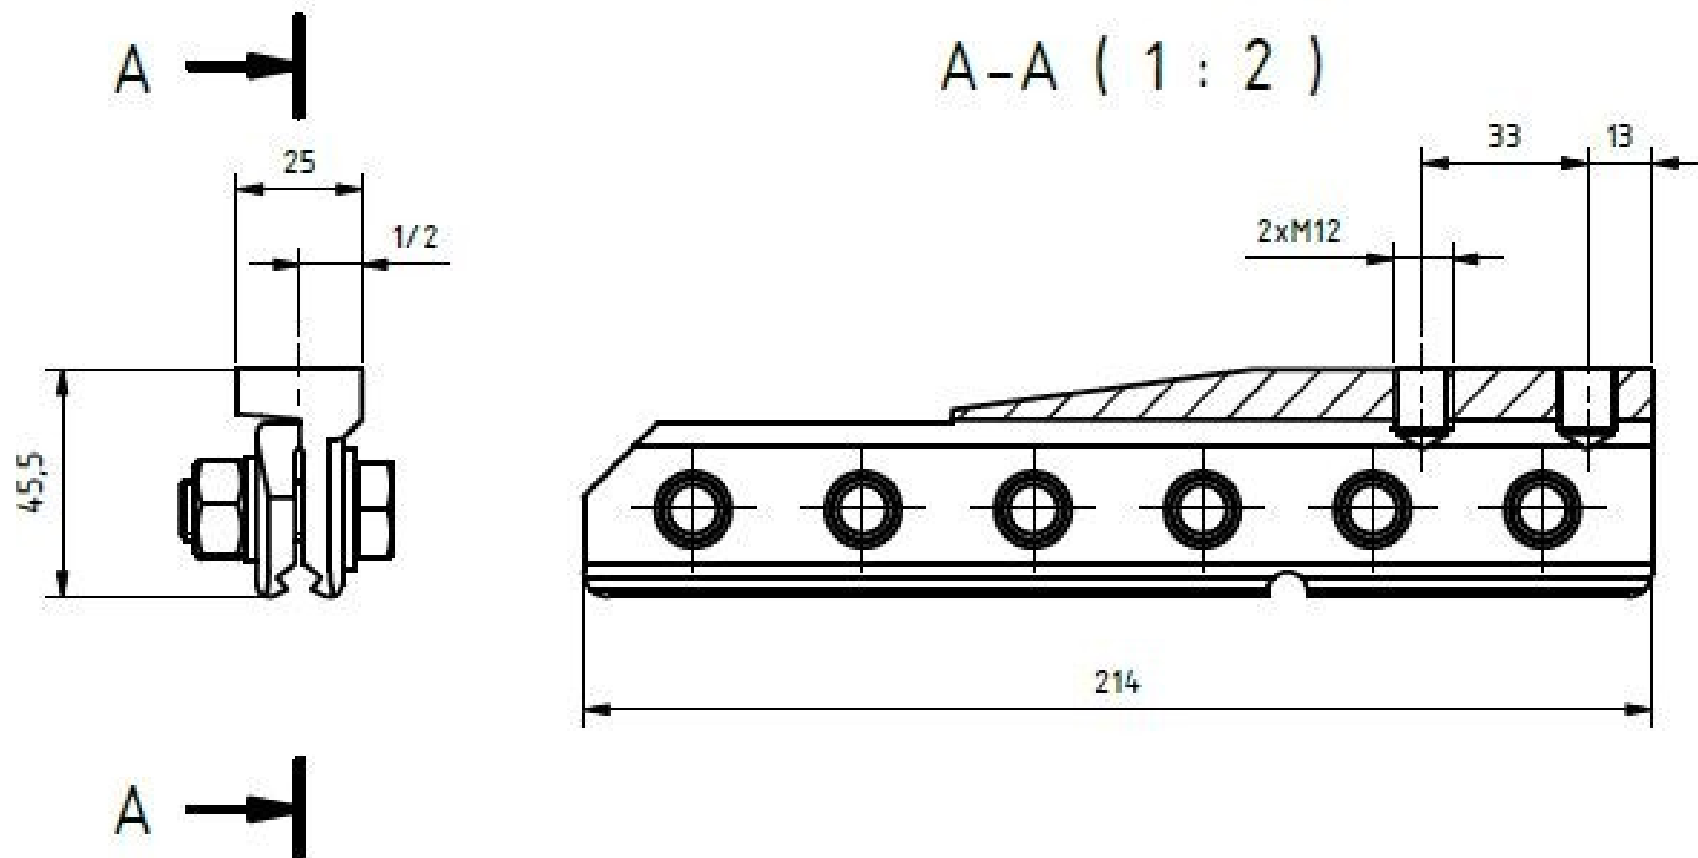

Koncovka dělená (tahový systém) TRAM

Objednací číslo: 0225.2.1

Technické parametry

- Materiál: Bronz
- Hmotnost: 1 kg
- Pro trolej 100; 120; 150 mm

Esko spol. s r.o.

Praha 5, Jinonická 80, 15800 CZ

IČO: 60471999