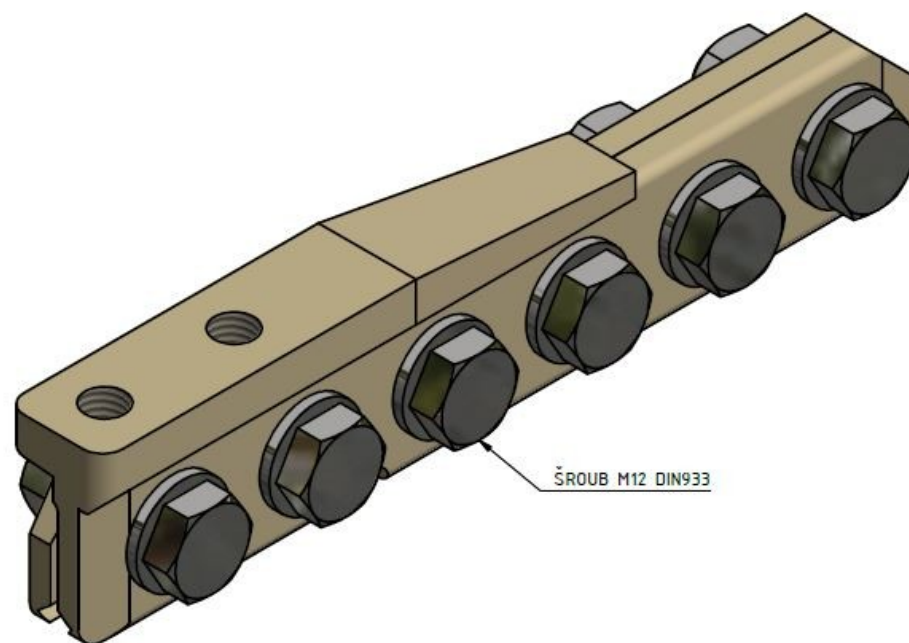

Koncovka dělená (tahový systém) TRAM

Objednací číslo: 0225.2.1

Technické parametry

- Materiál: Bronz
- Hmotnost: 1 kg
- Pro trolej 100; 120; 150 mm

Esko spol. s r.o.

Praha 5, Jinonická 80, 15800 CZ

IČO: 60471999