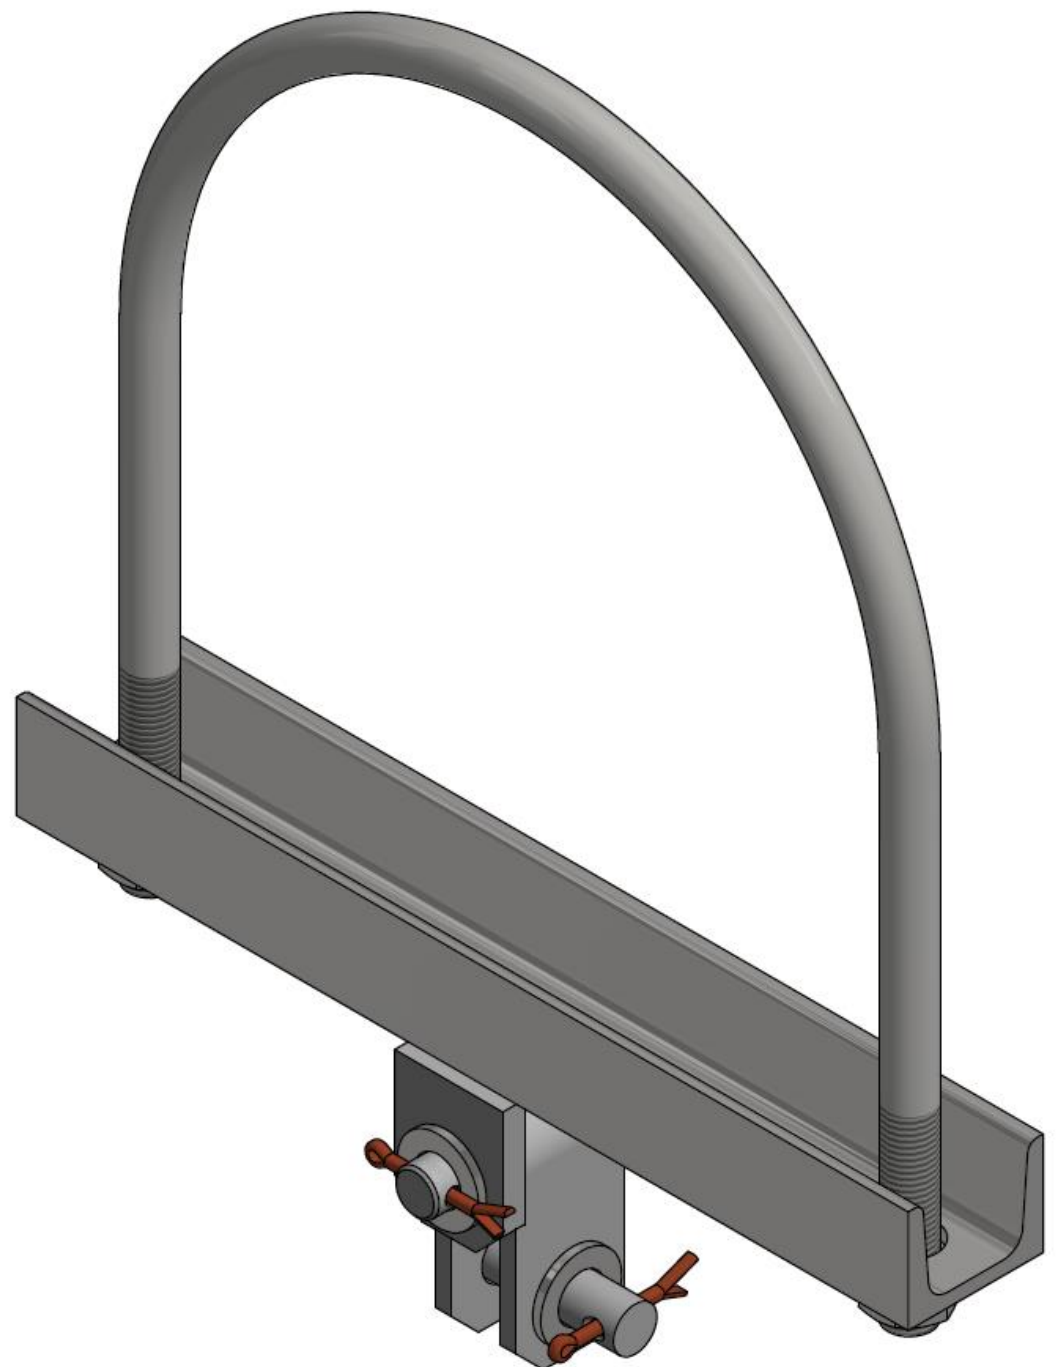

Objímka kotevní s kardanem na kruhový stožár Ø 265 mm

Objednací číslo: 0226.1.265

Technické parametry

- Materiál: Ocel žárový pozink
- Hmotnost: 3,21 kg

Esko spol. s r.o.

Praha 5, Jinonická 80, 15800 CZ
IČO: 60471999
DIČ: CZ60471999