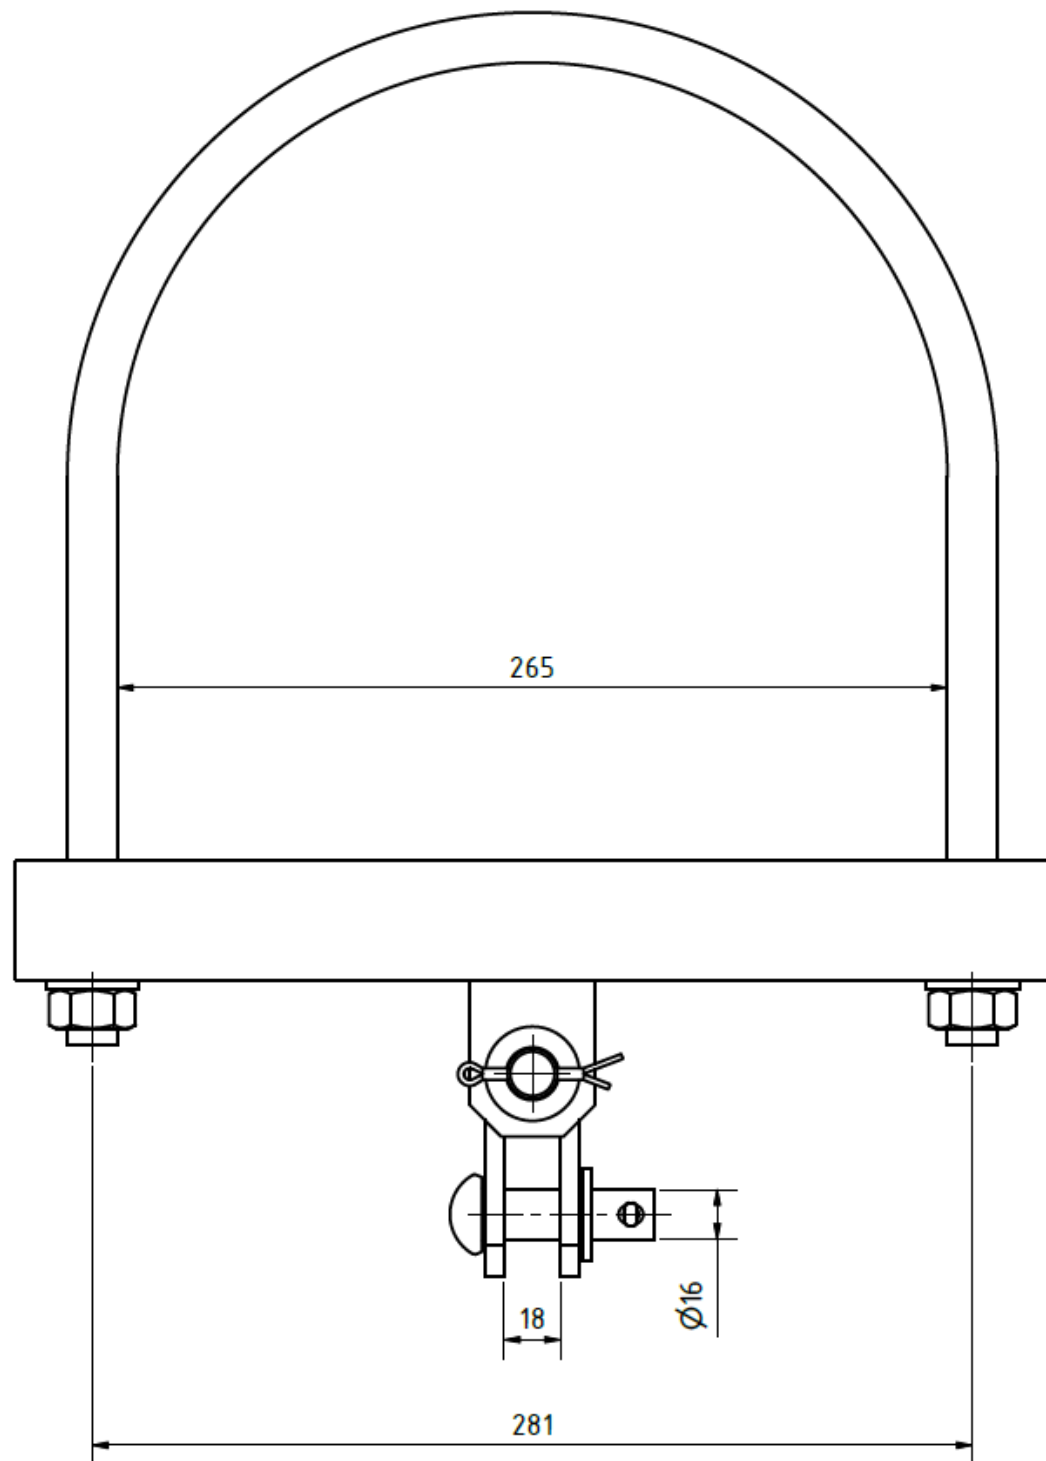

Objímka kotevní s kardanem na kruhový stožár Ø 265 mm

Objednací číslo: 0226.1.265

Technické parametry

- Materiál: Ocel žárový pozink
- Hmotnost: 3,21 kg

Esko spol. s r.o.

Praha 5, Jinonická 80, 15800 CZ
IČO: 60471999
DIČ: CZ60471999