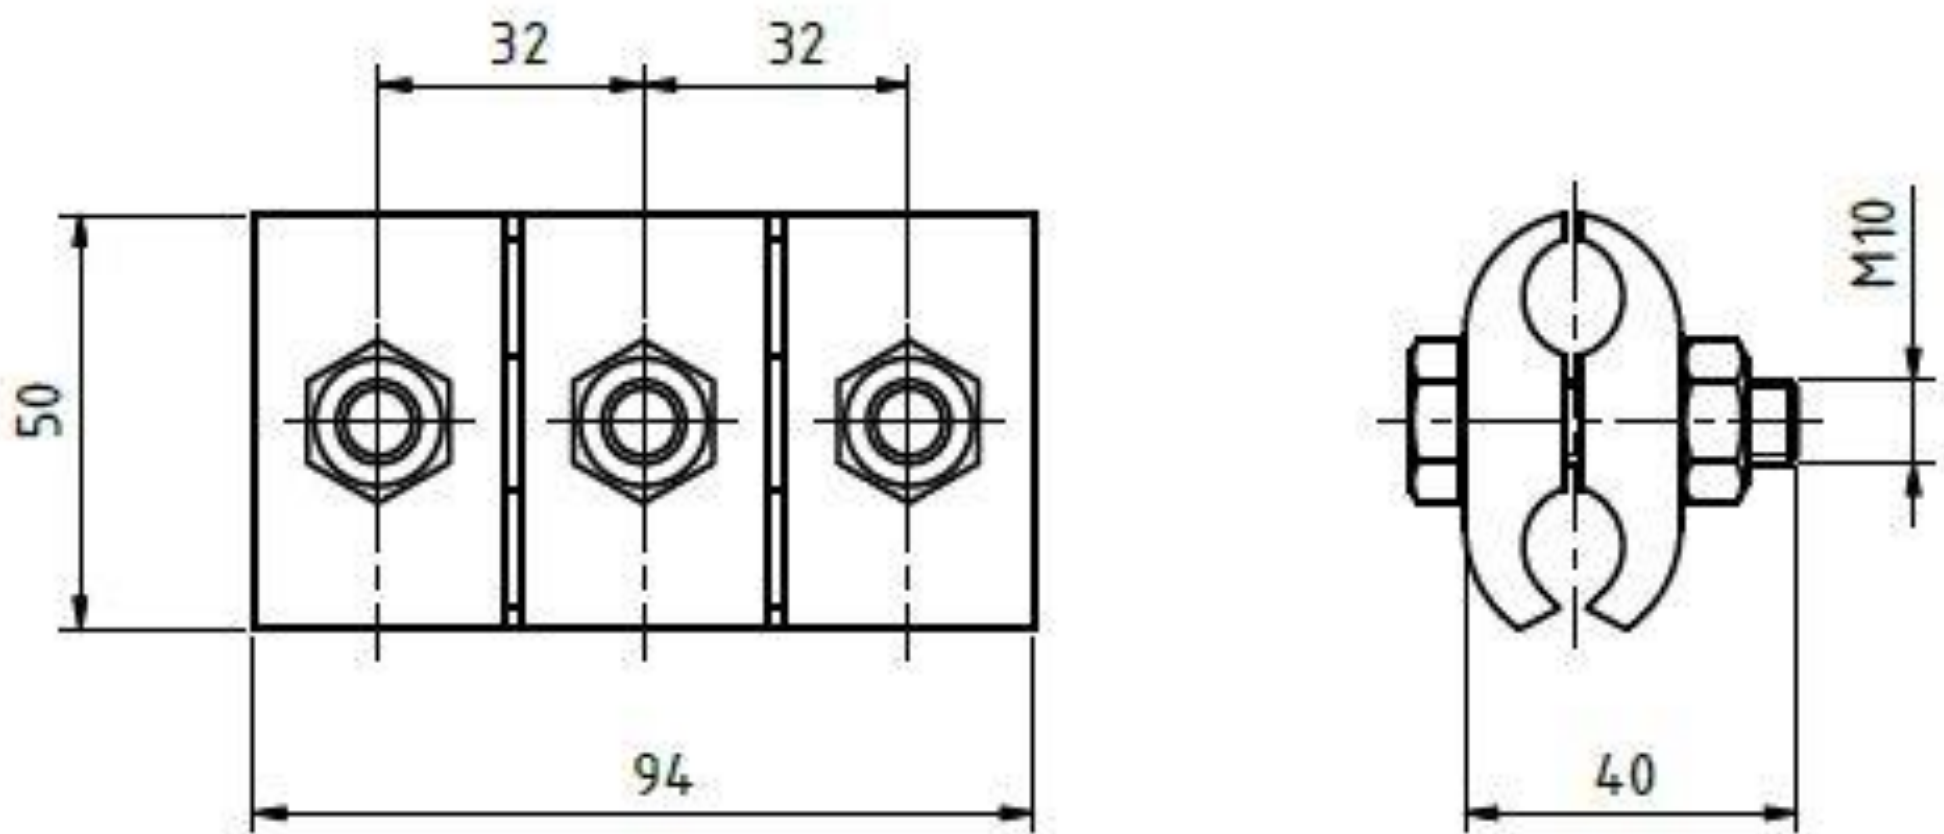

## Svorka trolejová proudová pro lano 95 - 120 mm<sup>2</sup> a trolej 80 – 150 mm<sup>2</sup>

Objednací číslo: 0233.3

## Technické parametry

- Materiál: Cu, A2
- Hmotnost: 0,80 kg