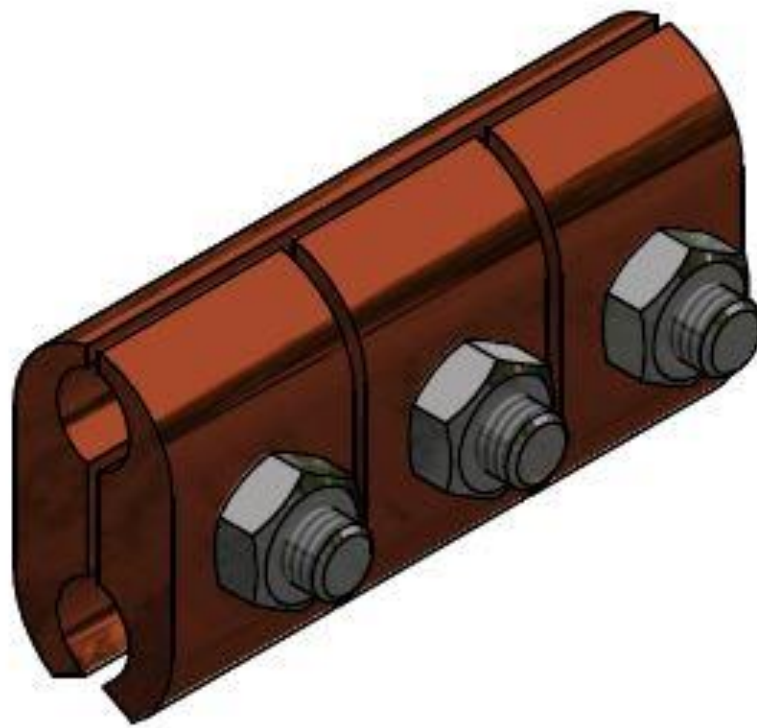

## Svorka trolejová proudová pro lano 95 - 120 mm<sup>2</sup> a trolej 80 – 150 mm<sup>2</sup>

Objednací číslo: 0233.3

## Technické parametry

- Materiál: Cu, A2
- Hmotnost: 0,80 kg