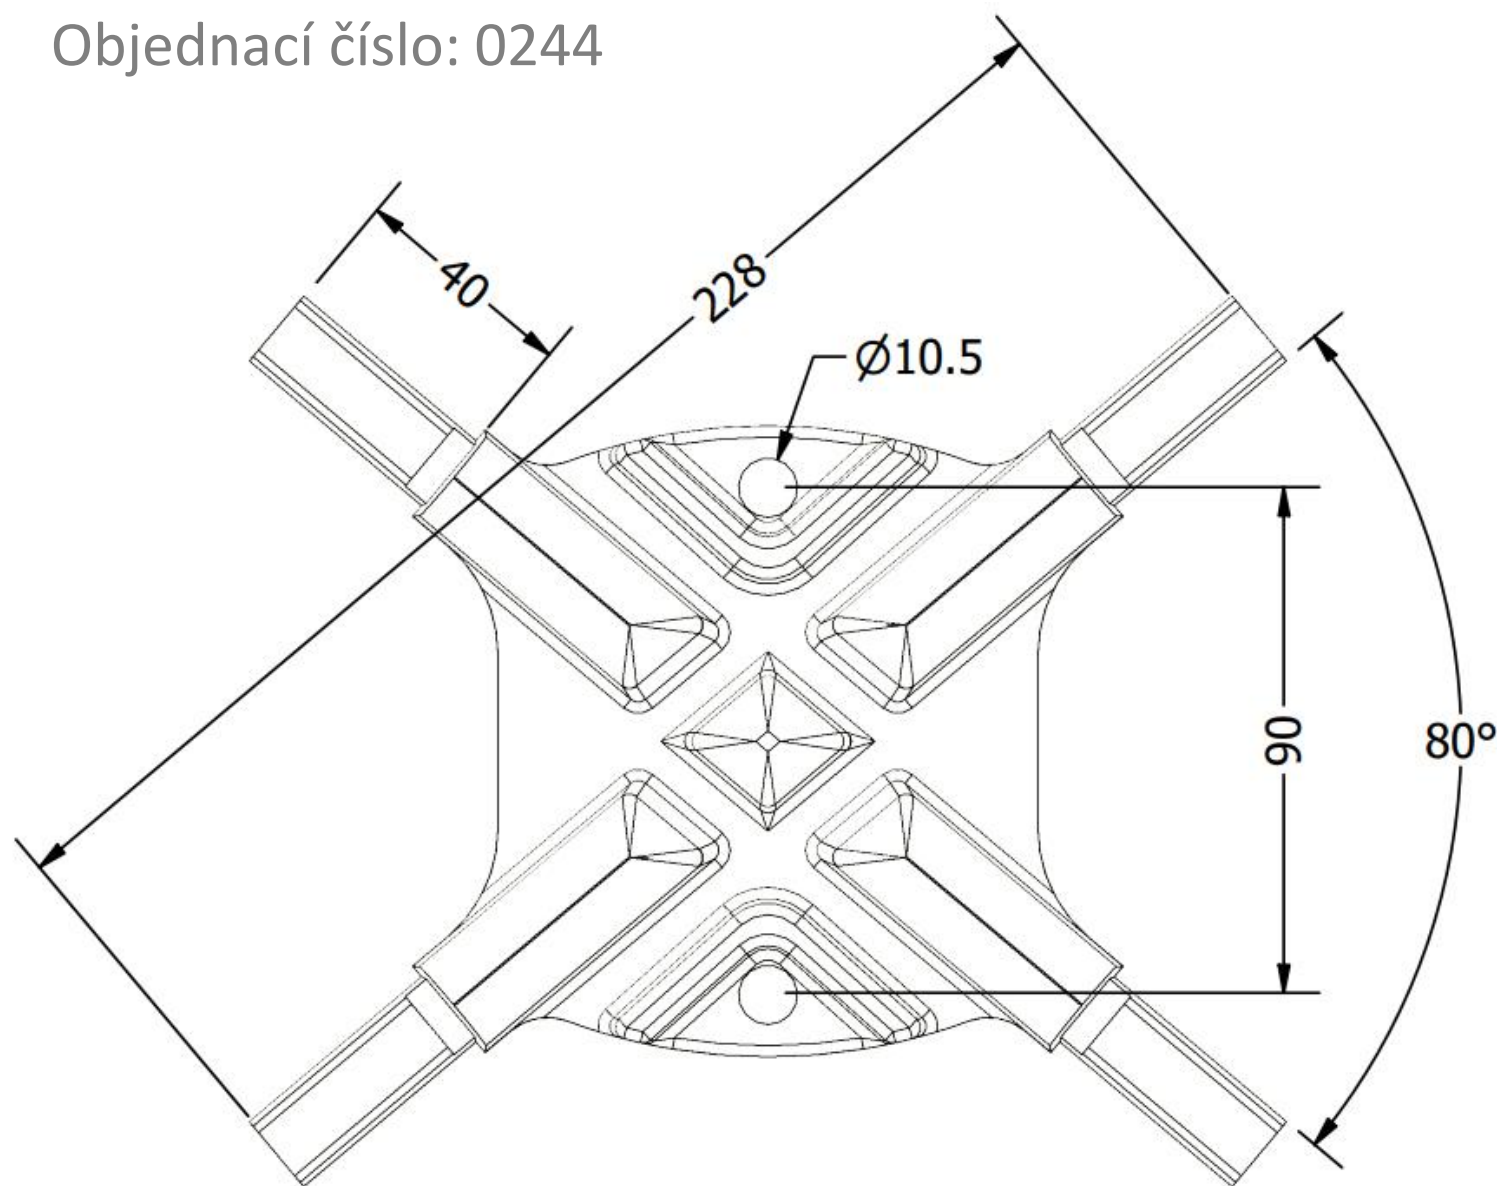

## Trolejový kříž 80° - s koncovkami

Objednací číslo: 0244

## Technické parametry

- Materiál: Bronz
- Hmotnost: 2,28 kg
- S koncovkami