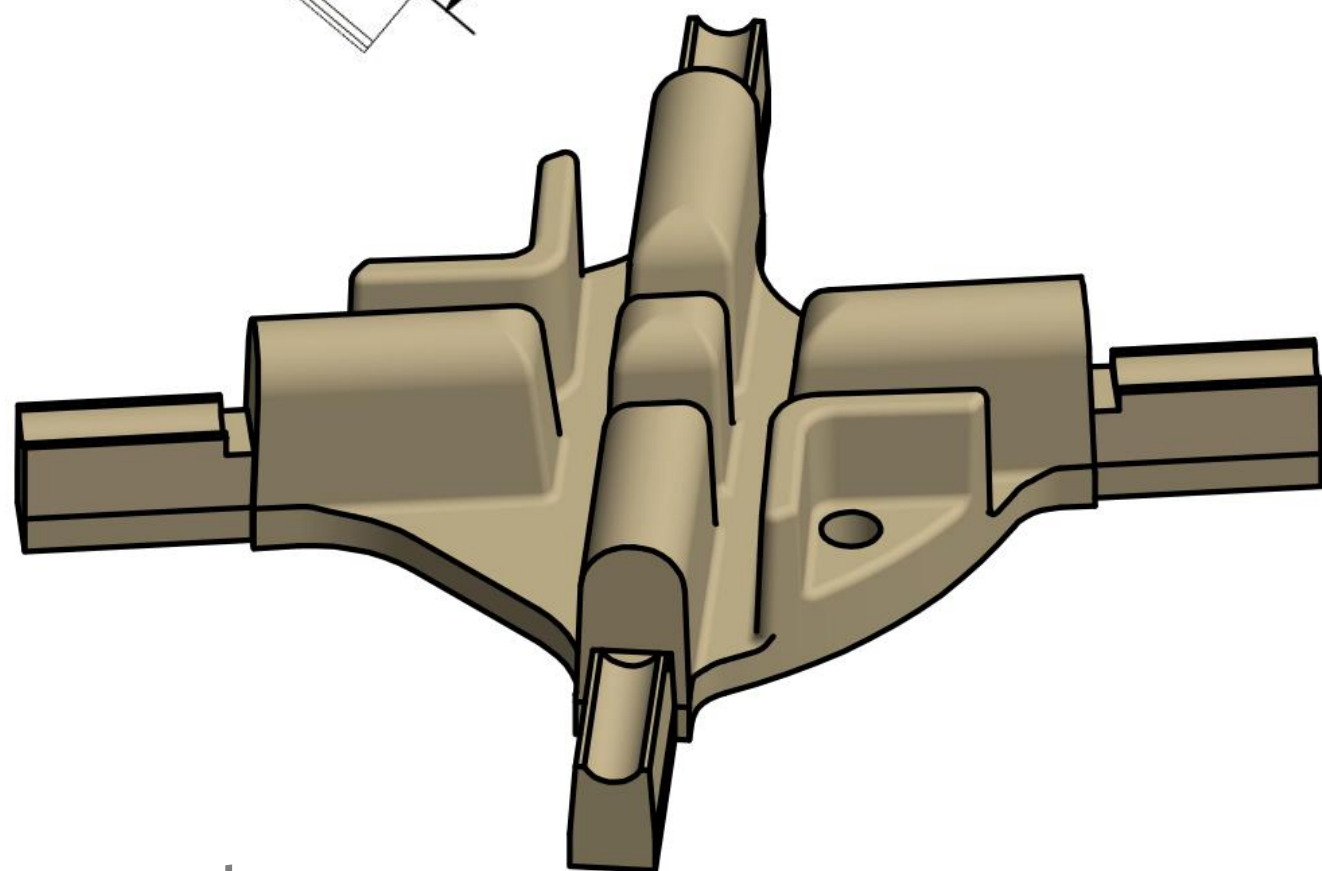

## Trolejový kříž 80° - s koncovkami

Objednací číslo: 0244

## Technické parametry

- Materiál: Bronz
- Hmotnost: 2,28 kg
- S koncovkami