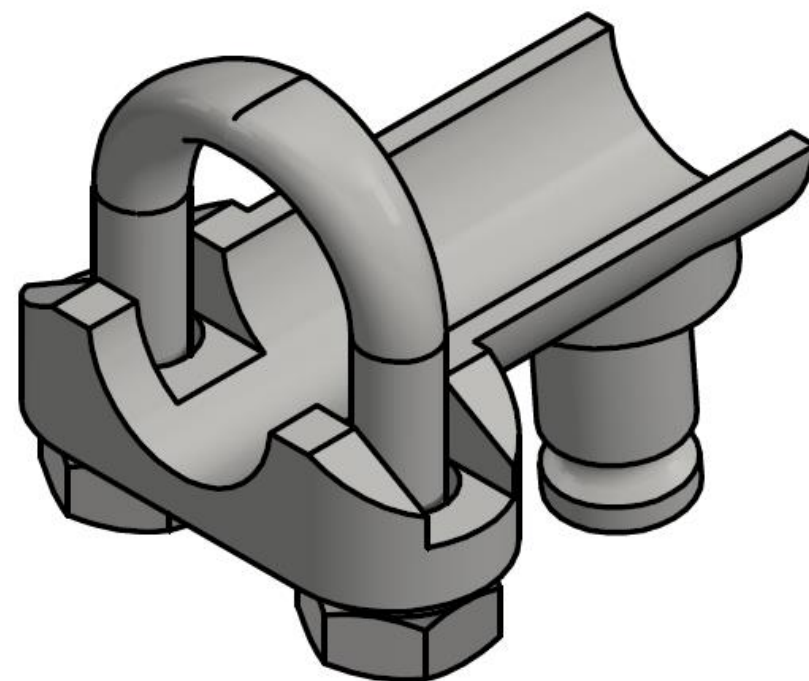

Boční držák – svorka s čepem

Objednací číslo: 0341.1

Technické parametry

- Materiál: Nerez. ocel
- Hmotnost: 0,25 kg

Esko spol. s r.o.

Praha 5, Jinonická 80, 15800 CZ
IČO: 60471999
DIČ: CZ60471999

Email: info@esko-praha.cz
Phone: +420257290280
www.esko-praha.cz