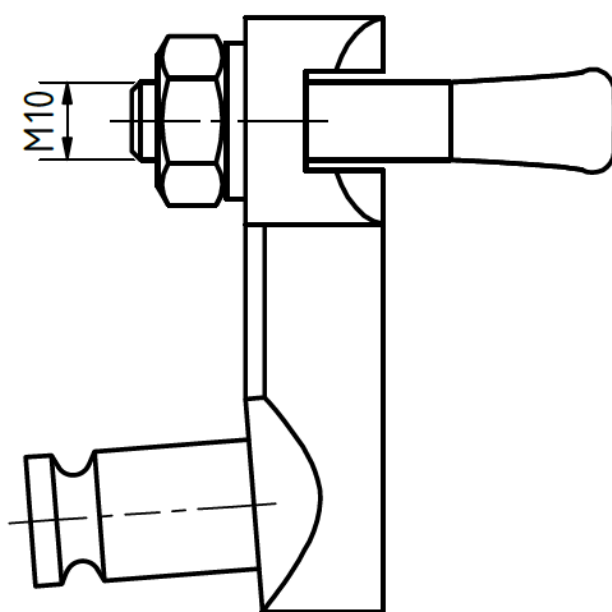

Boční držák – svorka s čepem

Objednací číslo: 0341.1

Technické parametry

- Materiál: Nerez. ocel
- Hmotnost: 0,25 kg

Esko spol. s r.o.

Praha 5, Jinonická 80, 15800 CZ
IČO: 60471999
DIČ: CZ60471999

Email: info@esko-praha.cz
Phone: +420257290280
www.esko-praha.cz