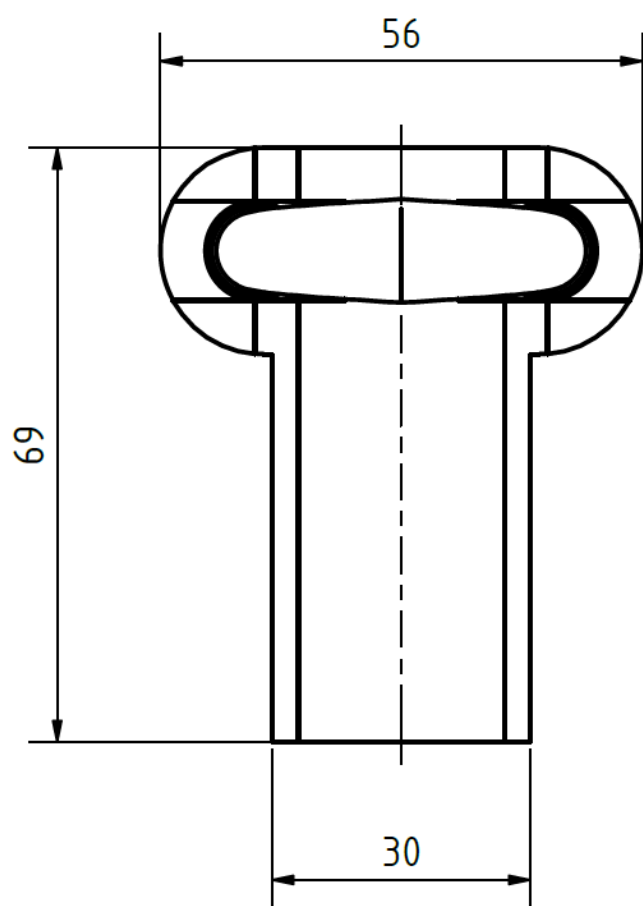

Boční držák – svorka s čepem

Objednací číslo: 0341.1

Technické parametry

- Materiál: Nerez. ocel
- Hmotnost: 0,25 kg

Esko spol. s r.o.

Praha 5, Jinonická 80, 15800 CZ
IČO: 60471999
DIČ: CZ60471999

Email: info@esko-praha.cz
Phone: +420257290280
www.esko-praha.cz