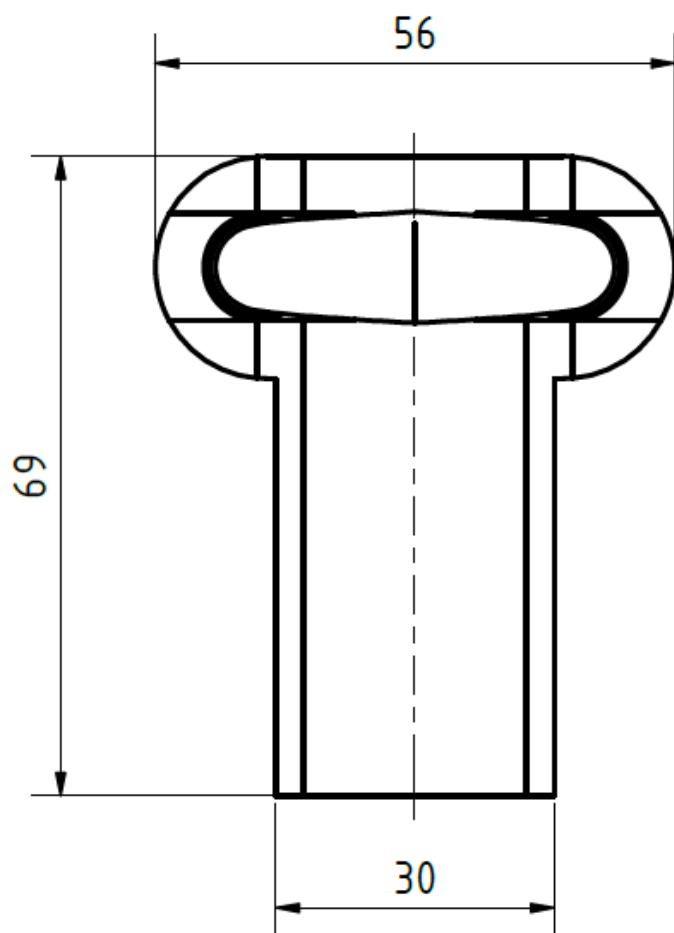

Boční držák – svorka se závitem M16

Objednací číslo: 0341.2

Technické parametry

- Materiál: Nerez. ocel
- Hmotnost: 0,25 kg

Esko spol. s r.o.

Praha 5, Jinonická 80, 15800 CZ

IČO: 60471999

DIČ: CZ60471999