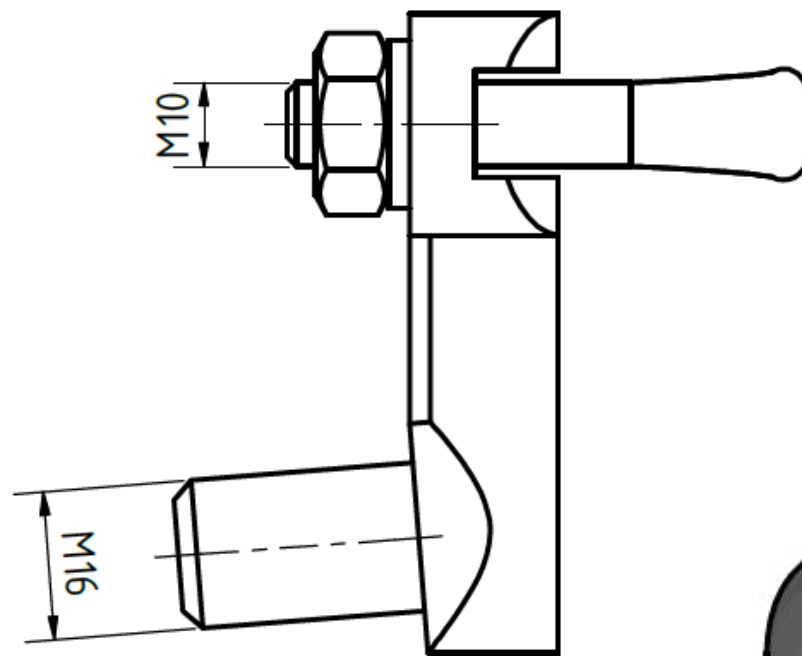

Boční držák – svorka se závitem M16

Objednací číslo: 0341.2

Technické parametry

- Materiál: Nerez. ocel
- Hmotnost: 0,25 kg

Esko spol. s r.o.

Praha 5, Jinonická 80, 15800 CZ

IČO: 60471999

DIČ: CZ60471999