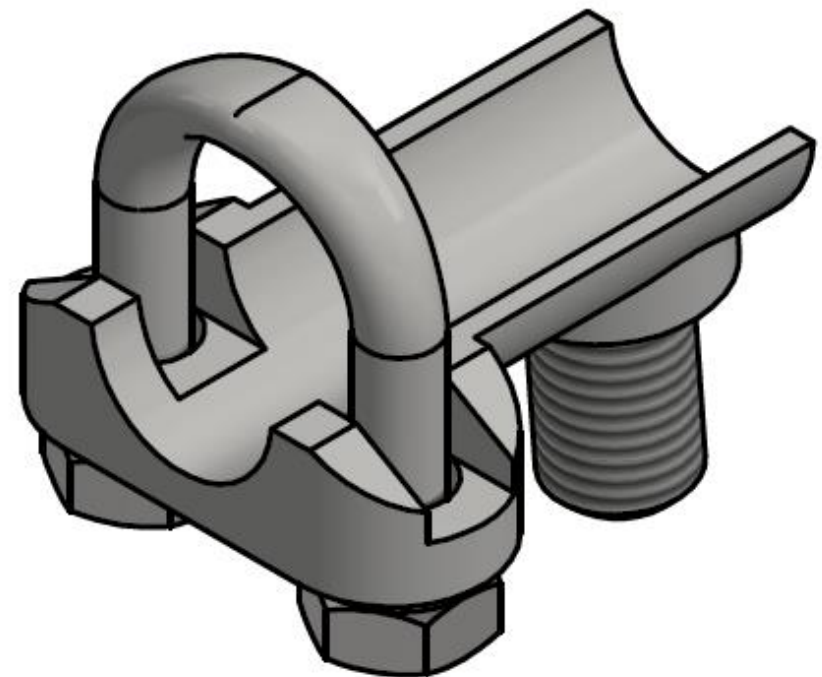

Boční držák – svorka se závitem M16

Objednací číslo: 0341.2

Technické parametry

- Materiál: Nerez. ocel
- Hmotnost: 0,25 kg

Esko spol. s r.o.

Praha 5, Jinonická 80, 15800 CZ

IČO: 60471999

DIČ: CZ60471999