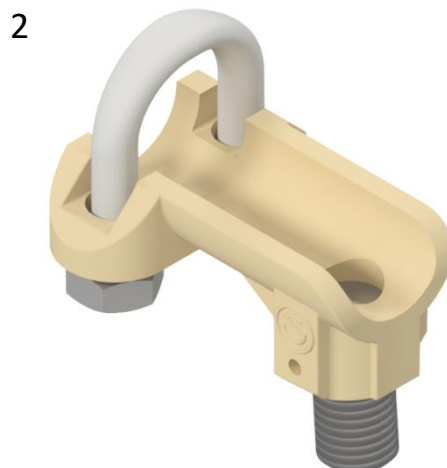

KATALOGOVÝ LIST

Aktualizace: 21.4.2026

Poz.	Obrázek	Součást	Obj.č.
1		Náhradní koncovka bočního držáku s čepem 16	0341.1
2		Náhradní koncovka bočního držáku s M16 - 4°	0341.5
3		Náhradní koncovka bočního držáku se svislým hákem	0341.6
4		Náhradní koncovka bočního držáku s M16 (90°)	0341.8