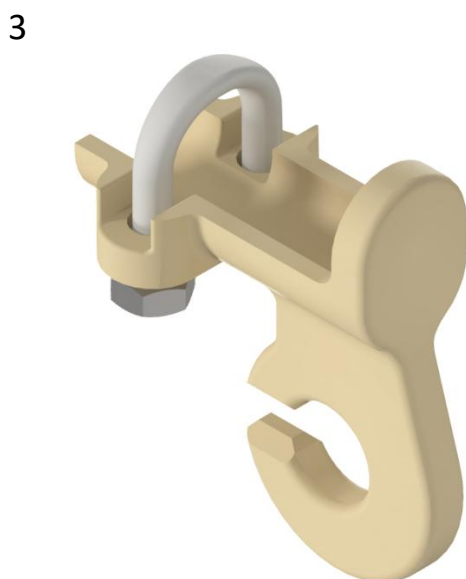

KATALOGOVÝ LIST

Aktualizace: 21.4.2026

Poz.	Obrázek	Součást	Obj.č.
1		Náhradní koncovka bočního držáku s čepem 16	0341.1
2		Náhradní koncovka bočního držáku s M16 - 4°	0341.5
3		Náhradní koncovka bočního držáku se svislým hákem	0341.6
4		Náhradní koncovka bočního držáku s M16 (90°)	0341.8