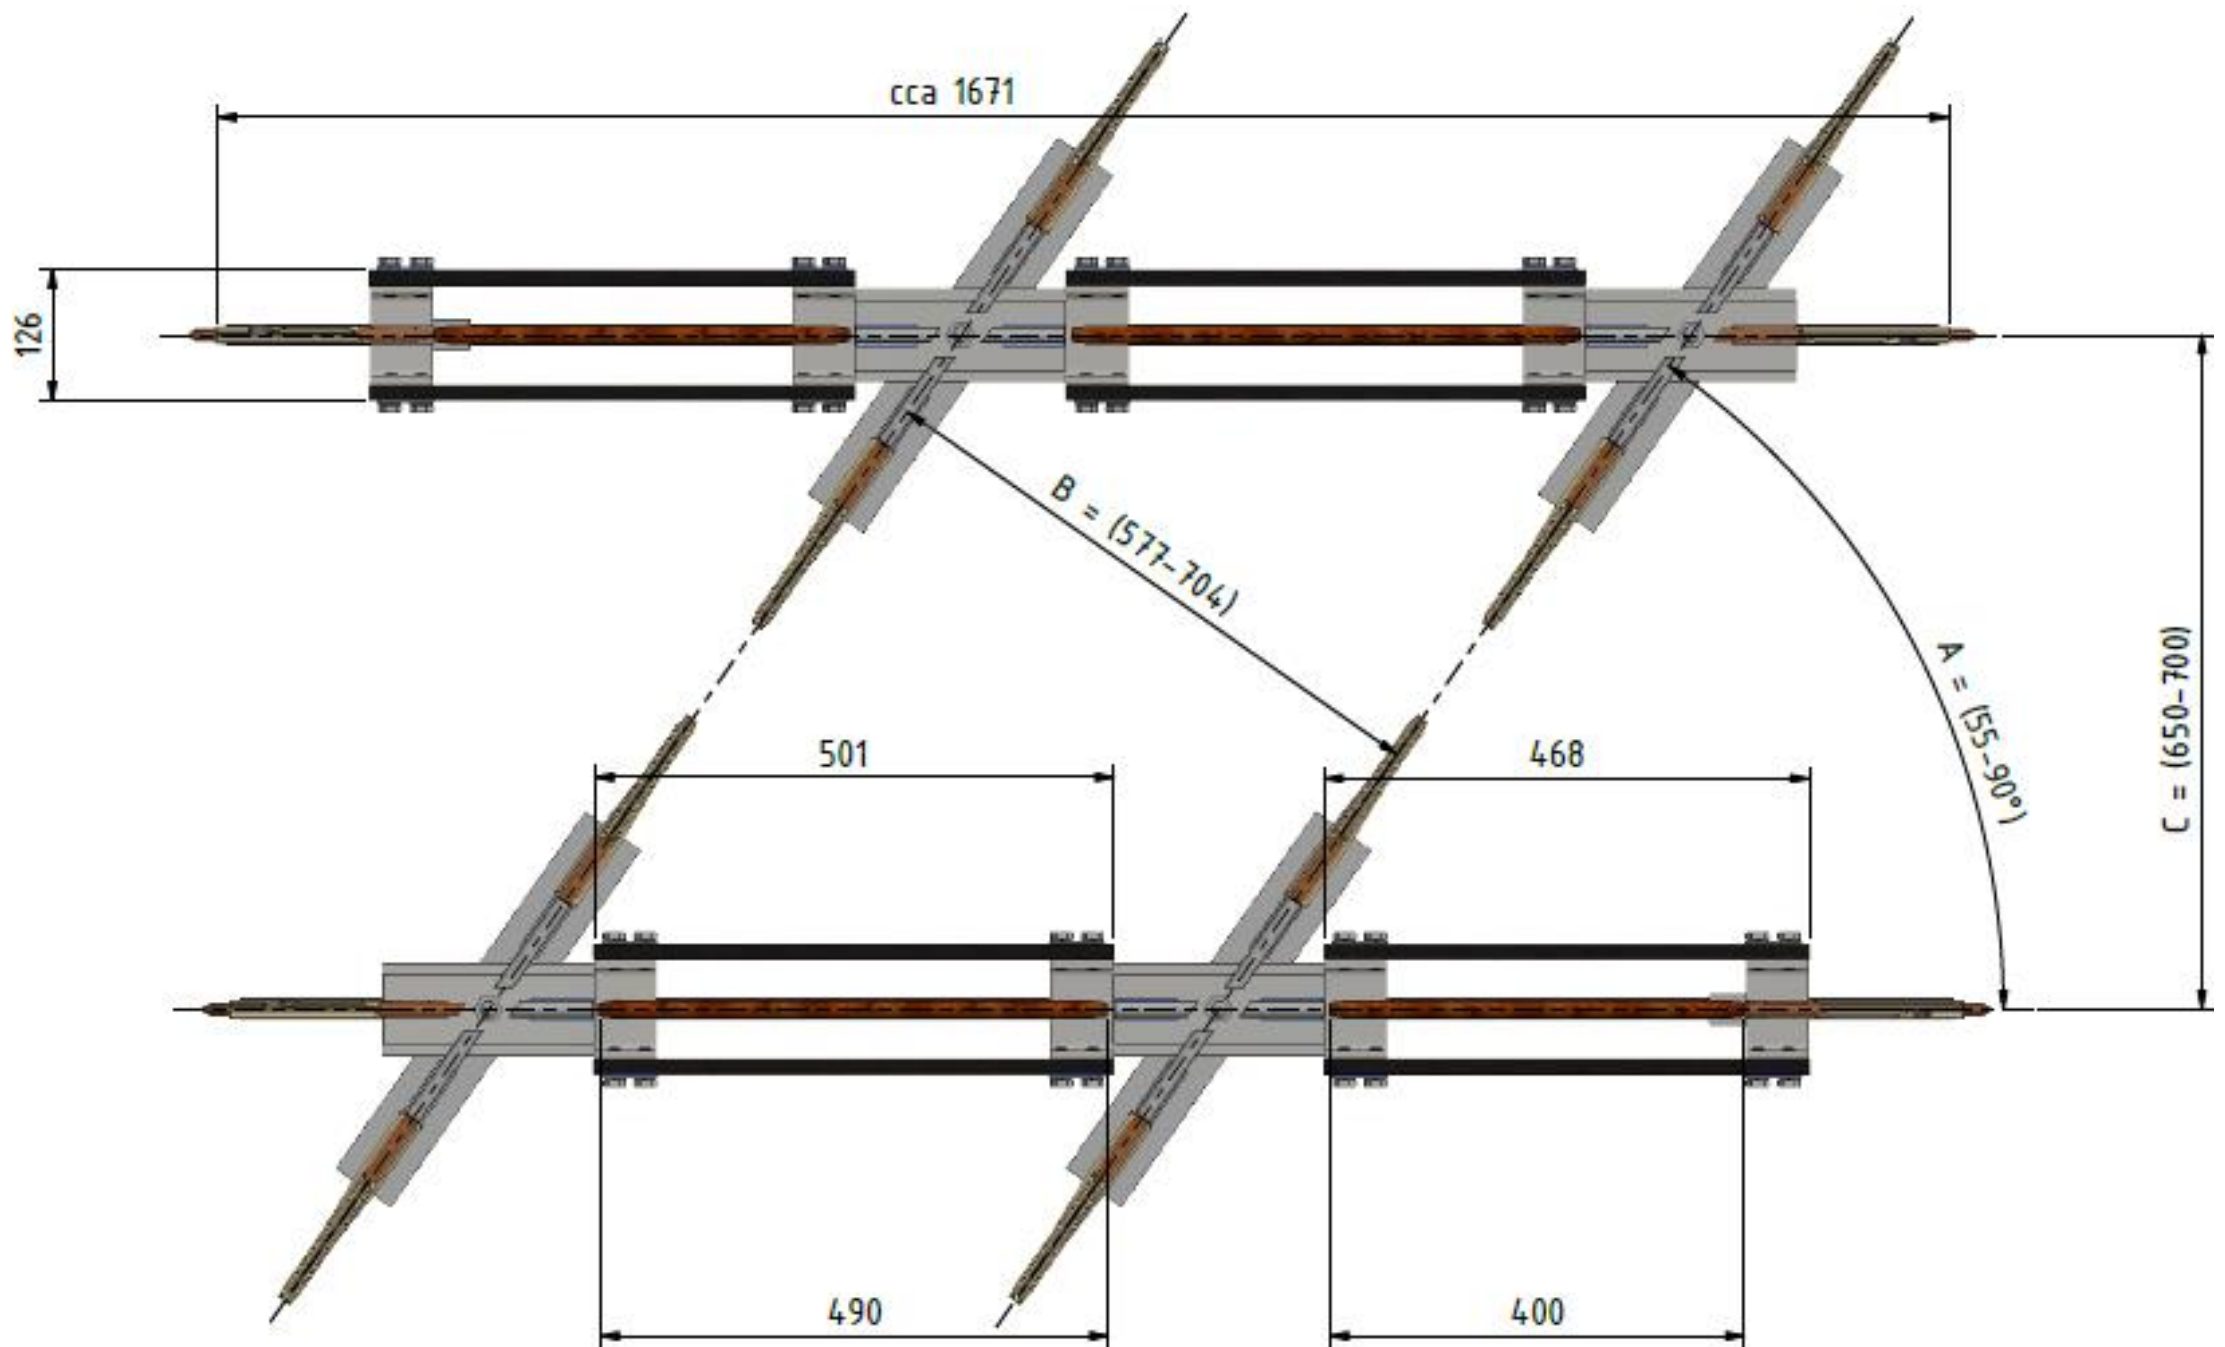

Sestava křížení TB 55°-90° stavitelné, Pravé

Objednací číslo: 1002.55-90P

SESTAVA KŘÍŽENÍ 55-90° PRAVÉ

| | | | |
|---------|-----------|-----------|--------------------|
| A = 55° | B = 577mm | C = 650mm | OBJ.Č. - 1002.55.P |
| A = 60° | B = 610mm | C = 650mm | OBJ.Č. - 1002.60.P |
| A = 65° | B = 638mm | C = 650mm | OBJ.Č. - 1002.65.P |
| A = 70° | B = 662mm | C = 650mm | OBJ.Č. - 1002.70.P |
| A = 75° | B = 680mm | C = 650mm | OBJ.Č. - 1002.75.P |
| A = 80° | B = 693mm | C = 650mm | OBJ.Č. - 1002.80.P |
| A = 85° | B = 701mm | C = 650mm | OBJ.Č. - 1002.85.P |
| A = 90° | B = 704mm | C = 700mm | OBJ.Č. - 1002.90 |