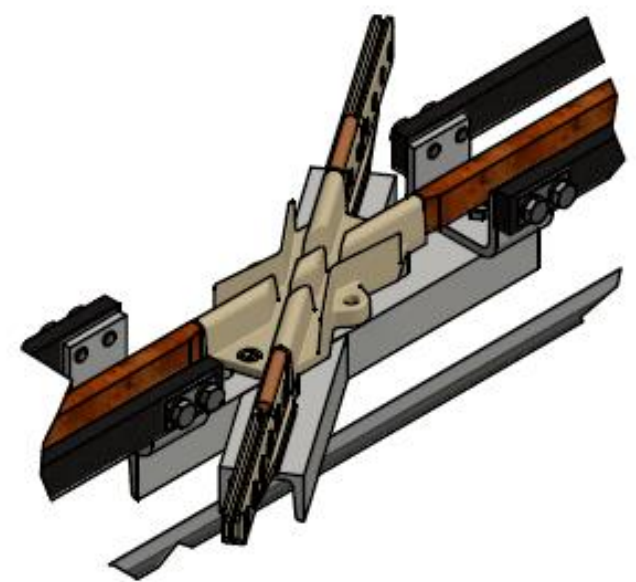

Sestava křížení 35° pro TB - tahové provedení, PRAVÝ

Objednací číslo: 1003.35P

Technické parametry

- Materiál: Pozink. ocel, pertinax, sklolaminát, bronz
- Hmotnost: kg

Esko spol. s r.o.

Praha 5, Jinonická 80, 15800 CZ