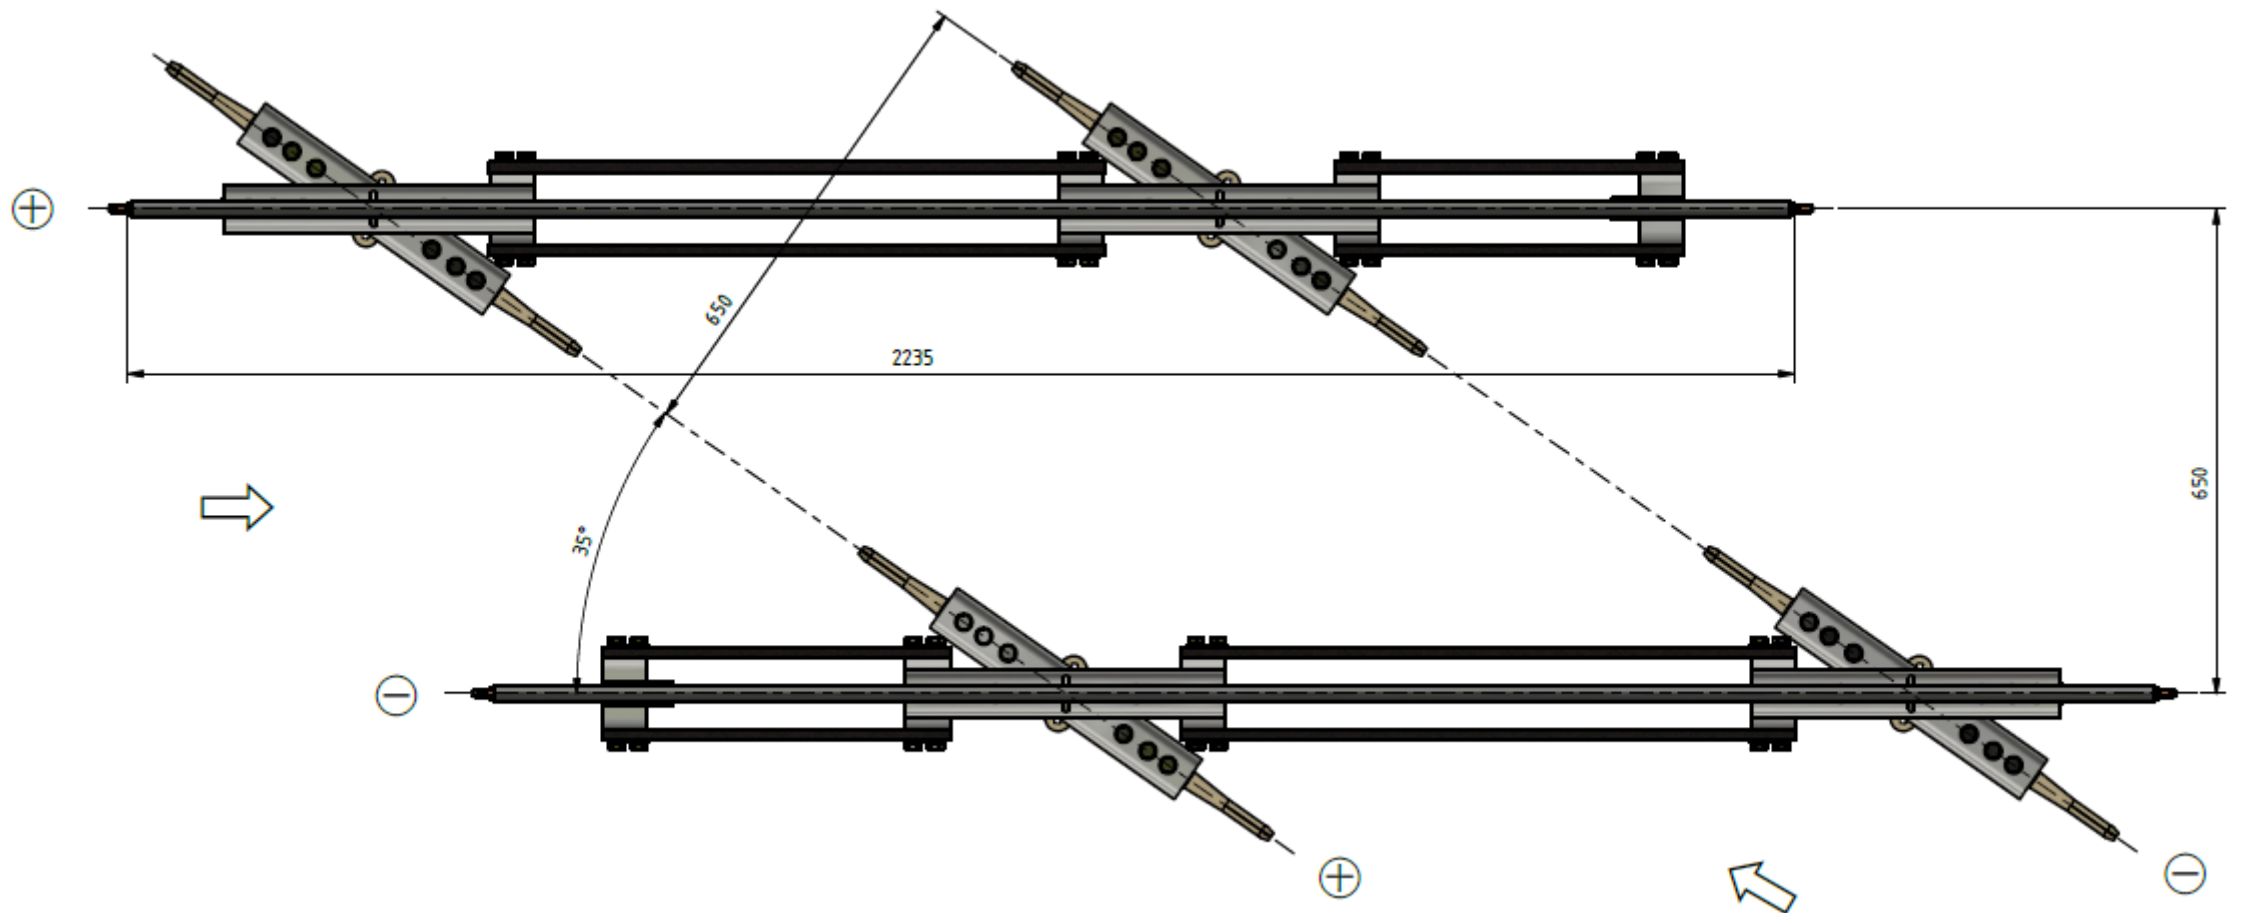

Sestava křížení 35° pro TB - tahové provedení, PRAVÝ

Objednací číslo: 1003.35P

Technické parametry

- Materiál: Pozink. ocel, pertinax, sklolaminát, bronz
- Hmotnost: kg

Esko spol. s r.o.

Praha 5, Jinonická 80, 15800 CZ