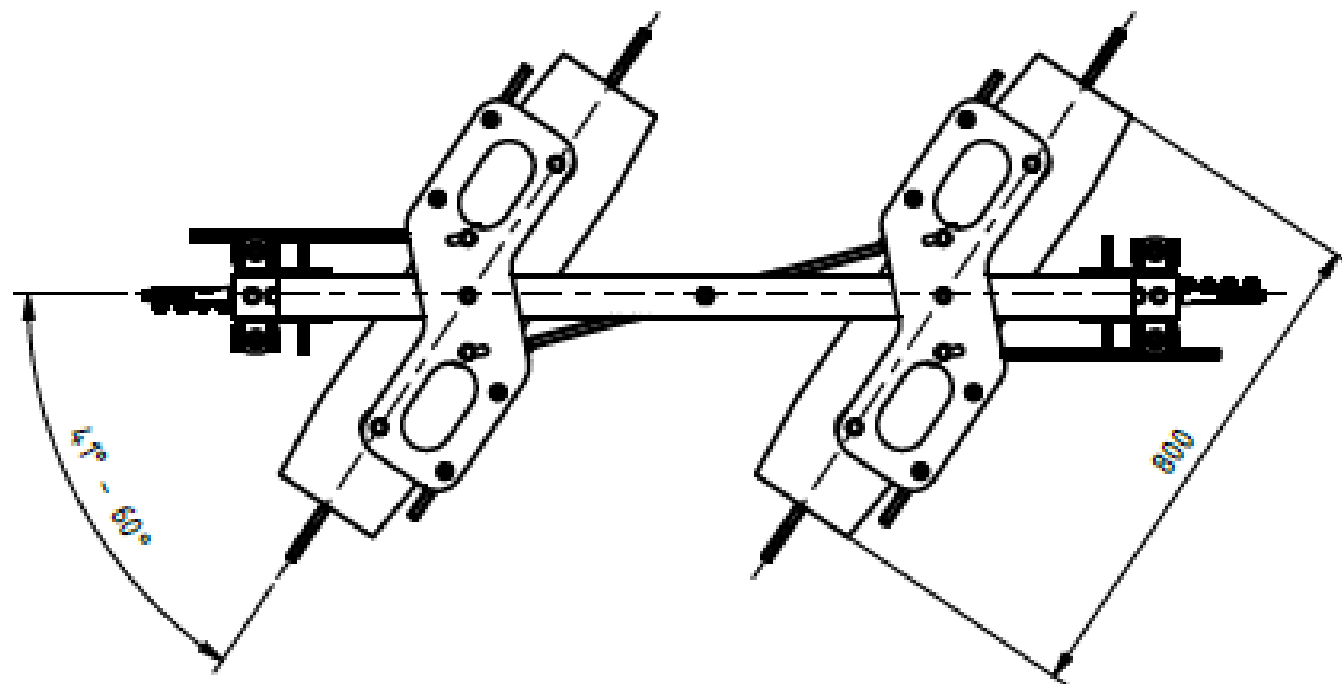

Katalogový list

Sestava křížení 41°- 60° Pravé TRAM x TB, pod proudem, stavitelné

Objednací číslo: 1007.4.41R

Technické parametry

- Materiál: Nerez. ocel, plast, Bz
- Hmotnost: 40,5 kg
- Pravé

Esko spol. s r.o.