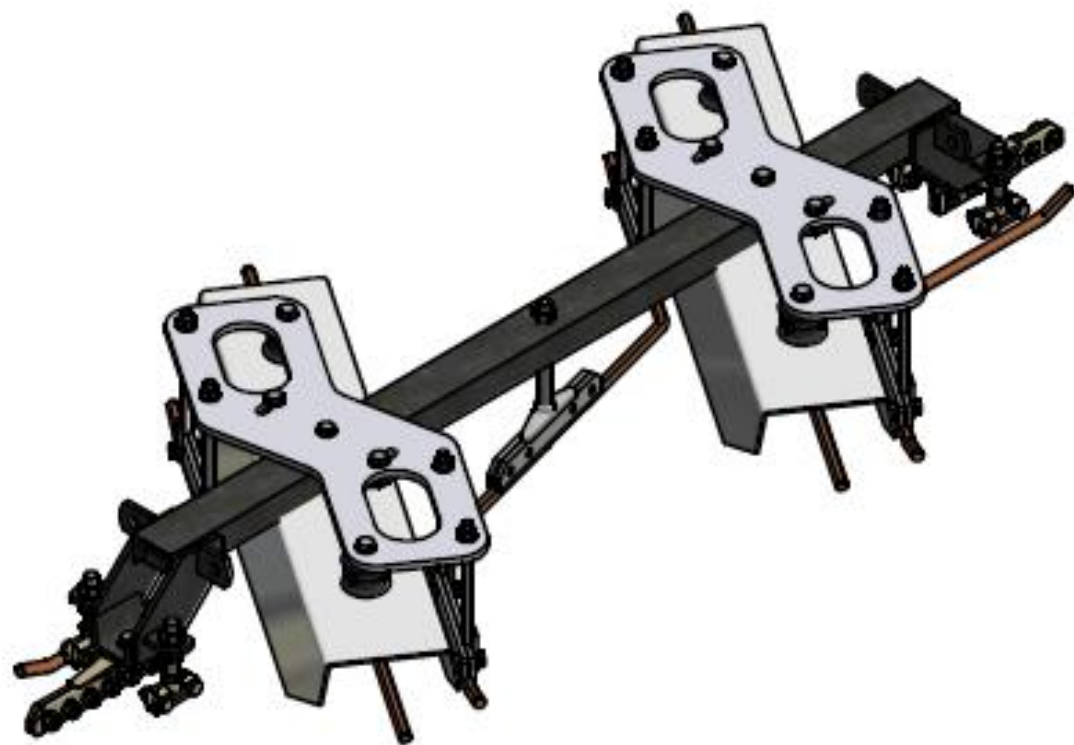

Katalogový list

Sestava křížení 41°- 60° Pravé TRAM x TB, pod proudem, stavitelné

Objednací číslo: 1007.4.41R

Technické parametry

- Materiál: Nerez. ocel, plast, Bz
- Hmotnost: 40,5 kg
- Pravé

Esko spol. s r.o.