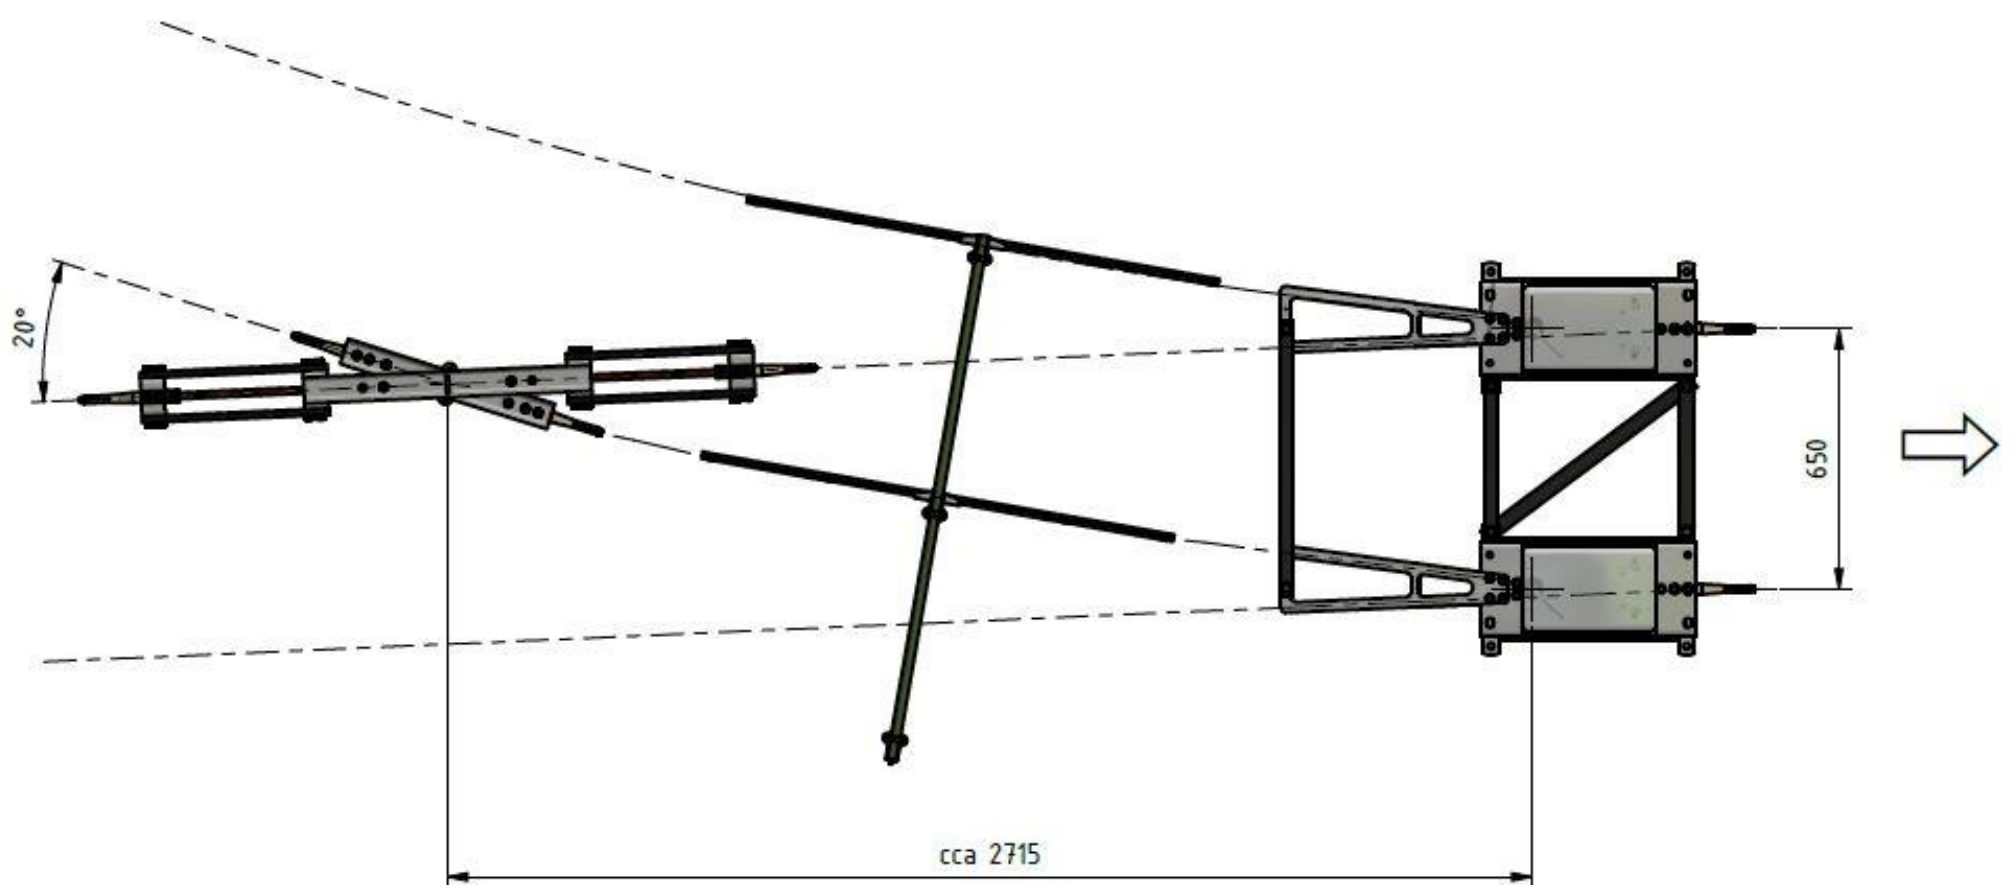

Sestava sjížděček Levých + 20° kříž

Objednací číslo: 1008.71

Technické parametry

- Materiál: nerez, plast, Bz, sklolaminát
- Hmotnost: 43 kg

Esko spol. s r.o.

Praha 5, Jinonická 80, 15800 CZ
IČO: 60471999
DIČ: CZ60471999