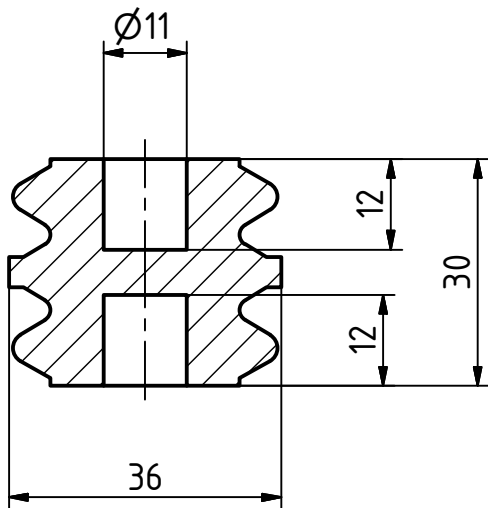

A-A ( 1 : 1 )

				<b>ESKO s. r. o.</b>	
IND.	ZMĚNA	PODPIS	DATUM	HMOTNOST	Měřítko
MATERIÁL:				ČÍSLO SESTAVY	1:1
ROZM. POLOT.: KR 35 - 30			ČSN:	IZO - SOUDECEK M8-M8	
KRESLIL: ESKO		DATUM: 28.5.2012		ČÍSLO VÝKRESU: IZO - SOU - 9006	A4
NÁZEV IZOLATOR SOUDECKOVY				Typ	Listů 1
				List 1	