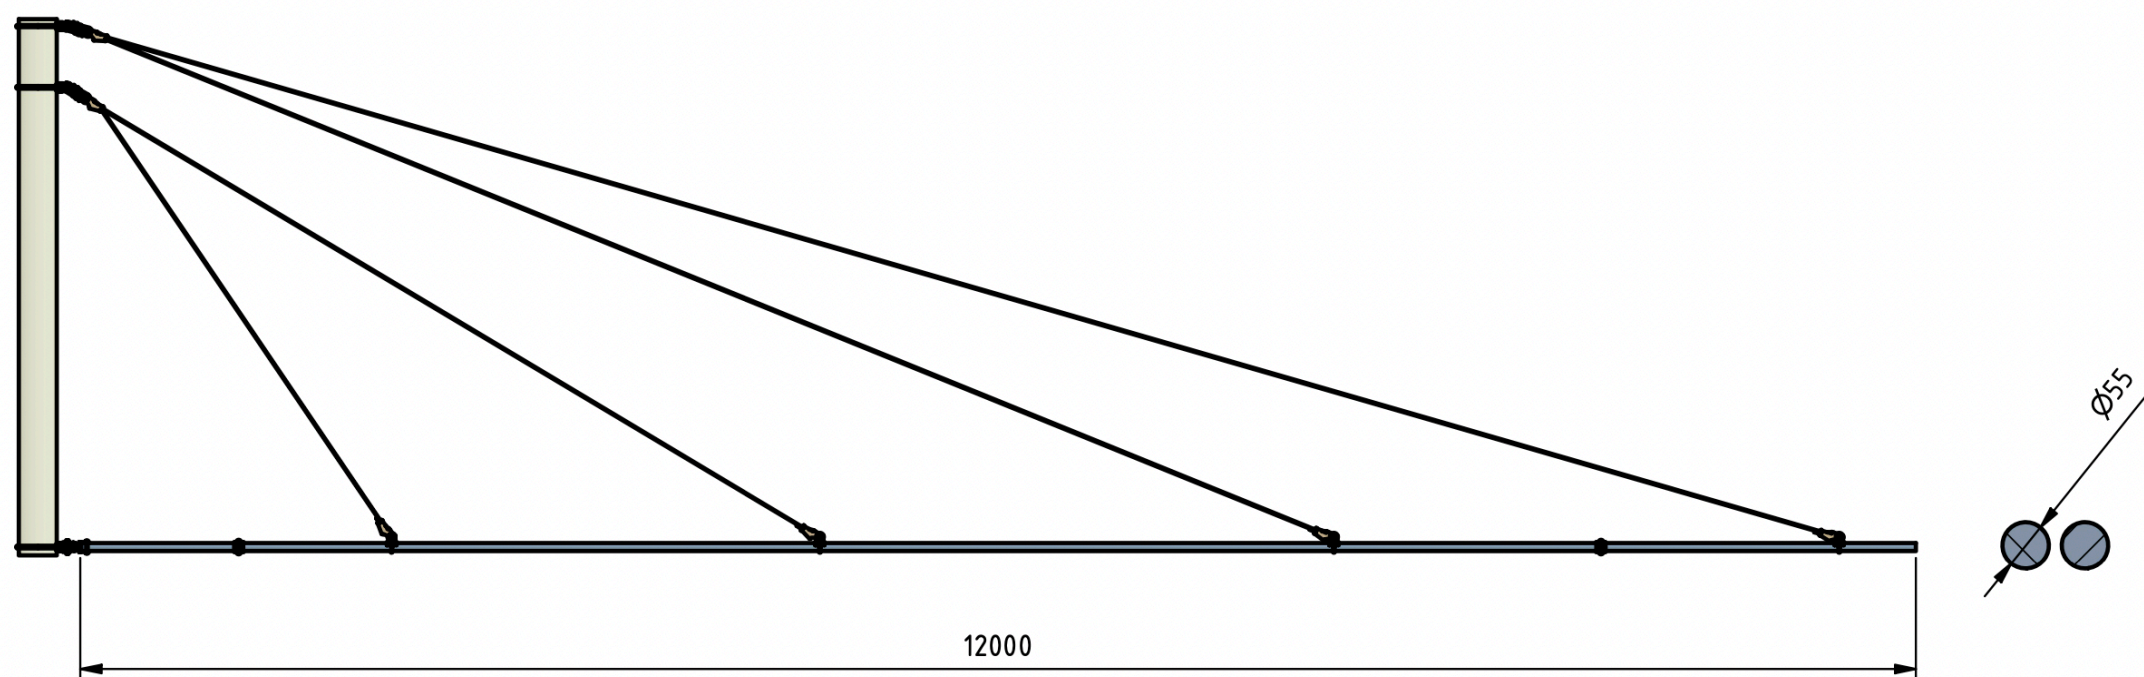

Sestava zavěšení výložníku 2 x 55 – 12m

Objednací číslo: VYL25512

Obrázek	Název	Počet kusů v sestavě
	Výložník 55 šedý l=12m	2
	Lano nerez 35mm	40m
	Izolátor smyčkový	2
	Kloub s vidlicí 2x55	1
	Oko posuvné 2x55	4
	Objímka 2x55	2
	Svorka kotevní klínová 10kN	6