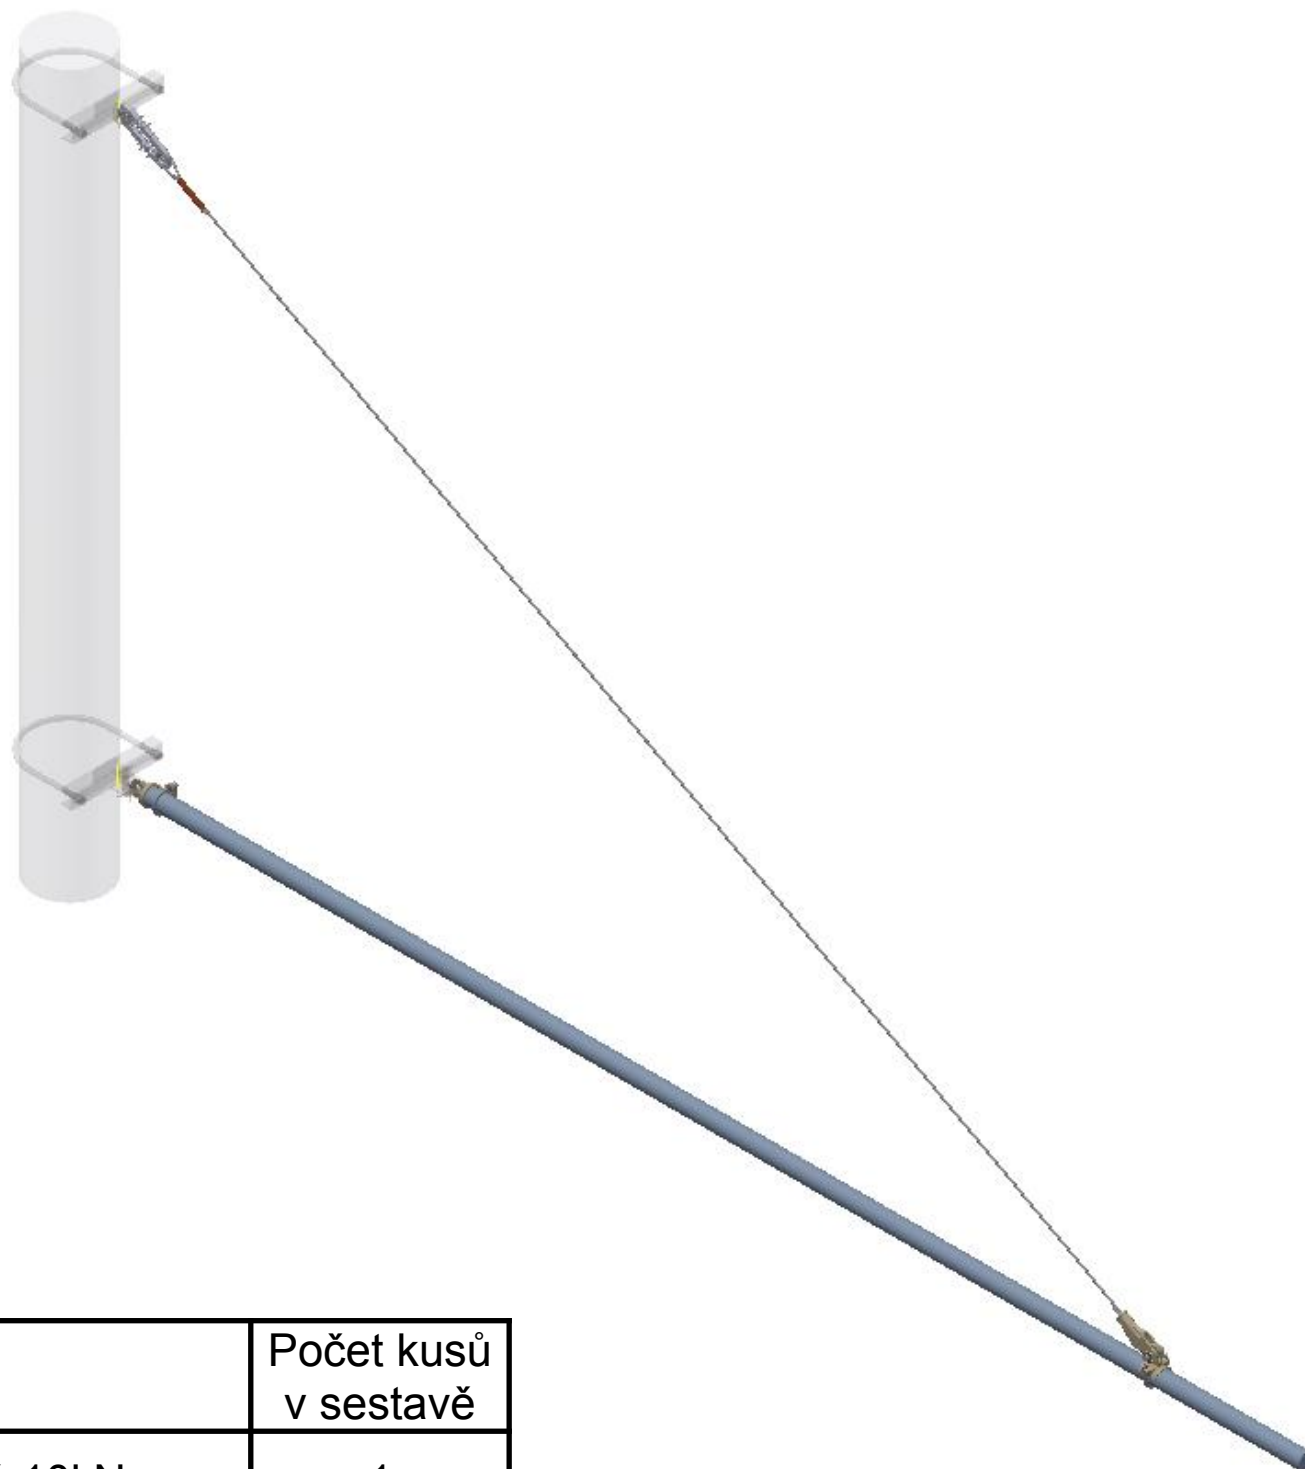

## Sestava zavěšení výložníku 55 – 2m

Objednací číslo: VYL552

Obrázek	Název	Počet kusů v sestavě
	Svorka klínová 10kN	1
	Oko posuvné	1
	Kloub s okem	1
	Izolátor smyčkový s jednou očnicí	1
	Vrubová spojka 25/100	1
	Výložník 55 šedý l=2m	1
	Lano nerez 25mm	4

### Technické parametry

- Materiál: Plast, MS, A2, Cu
- Hmotnost: 13kg