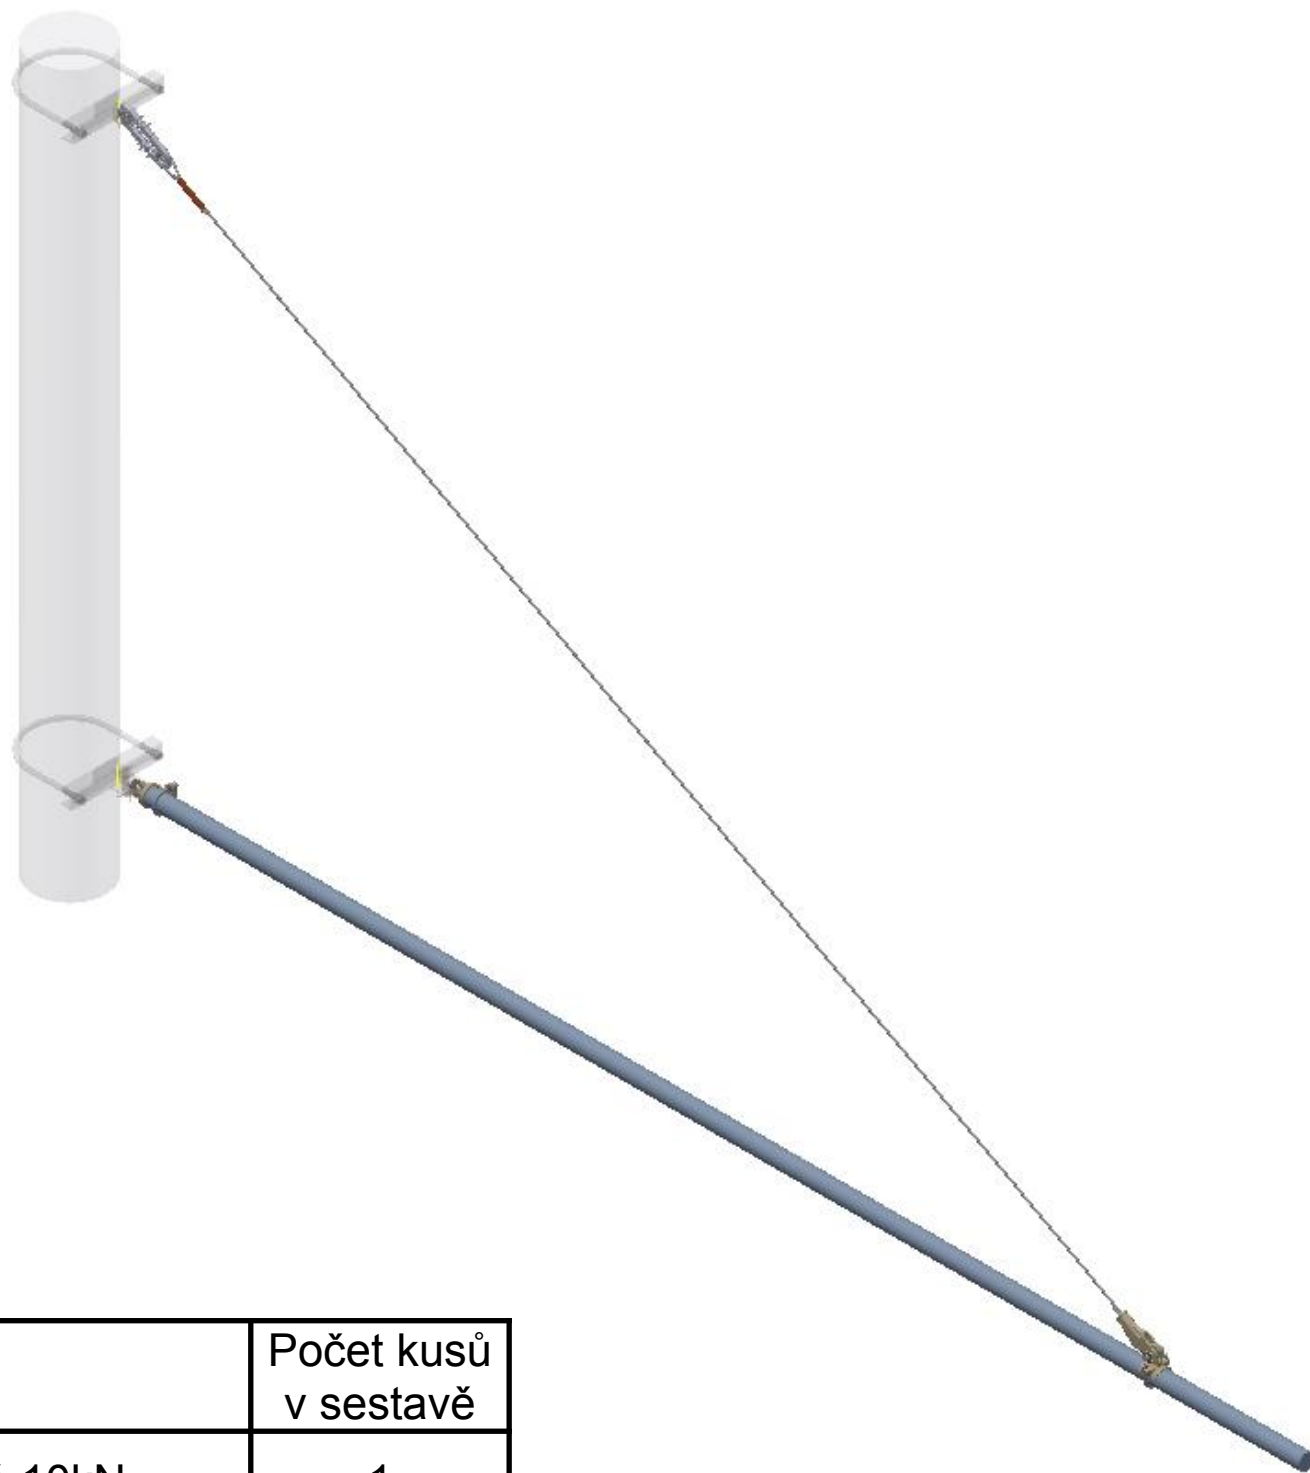

## Sestava zavěšení výložníku 55 – 3,5m

Objednací číslo: VYL5535

Obrázek	Název	Počet kusů v sestavě
	Svorka klínová 10kN	1
	Oko posuvné	1
	Kloub s okem	1
	Izolátor smyčkový s jednou očnicí	1
	Vrubová spojka 25/100	1
	Výložník 55 šedý l=3,5m	1
	Lano nerez 25mm	6