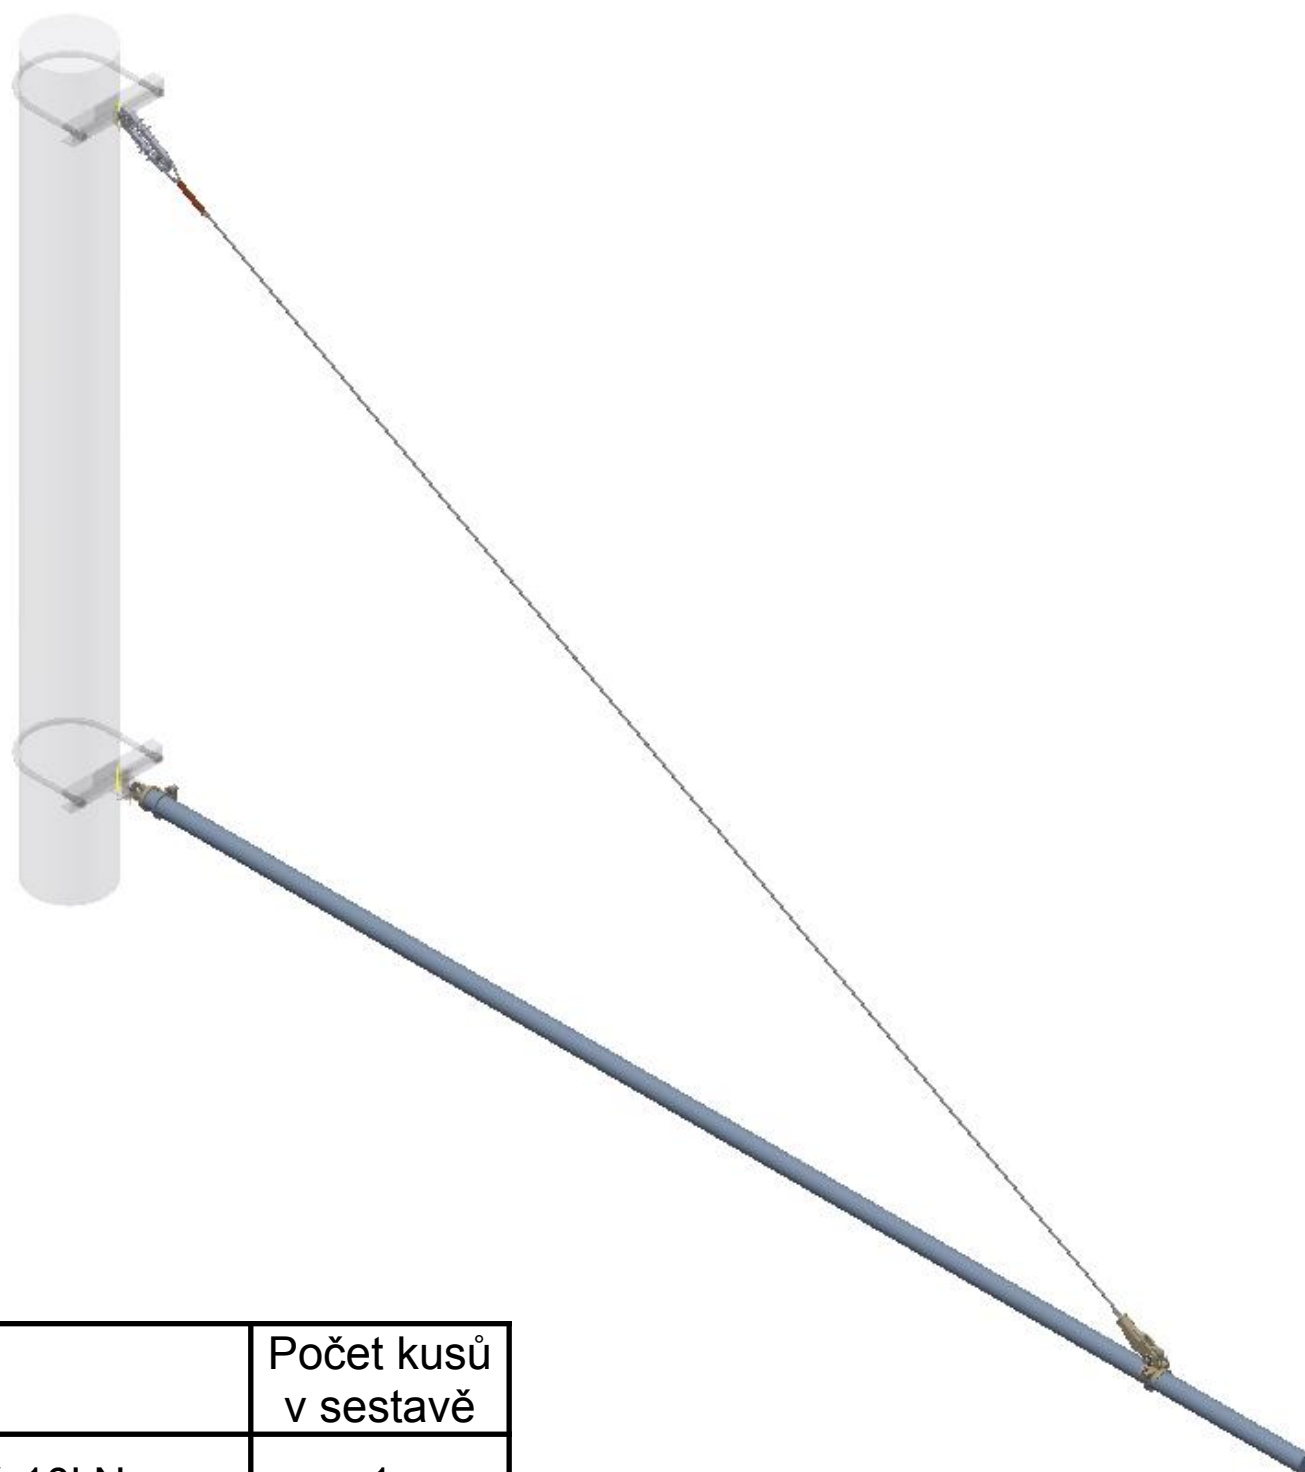

Sestava zavěšení výložníku 55 – 4m

Objednací číslo: VYL554

Obrázek	Název	Počet kusů v sestavě
	Svorka klínová 10kN	1
	Oko posuvné	1
	Kloub s okem	1
	Izolátor smyčkový s jednou očnicí	1
	Vrubová spojka 25/100	1
	Výložník 55 šedý l=4m	1
	Lano nerez 25mm	6