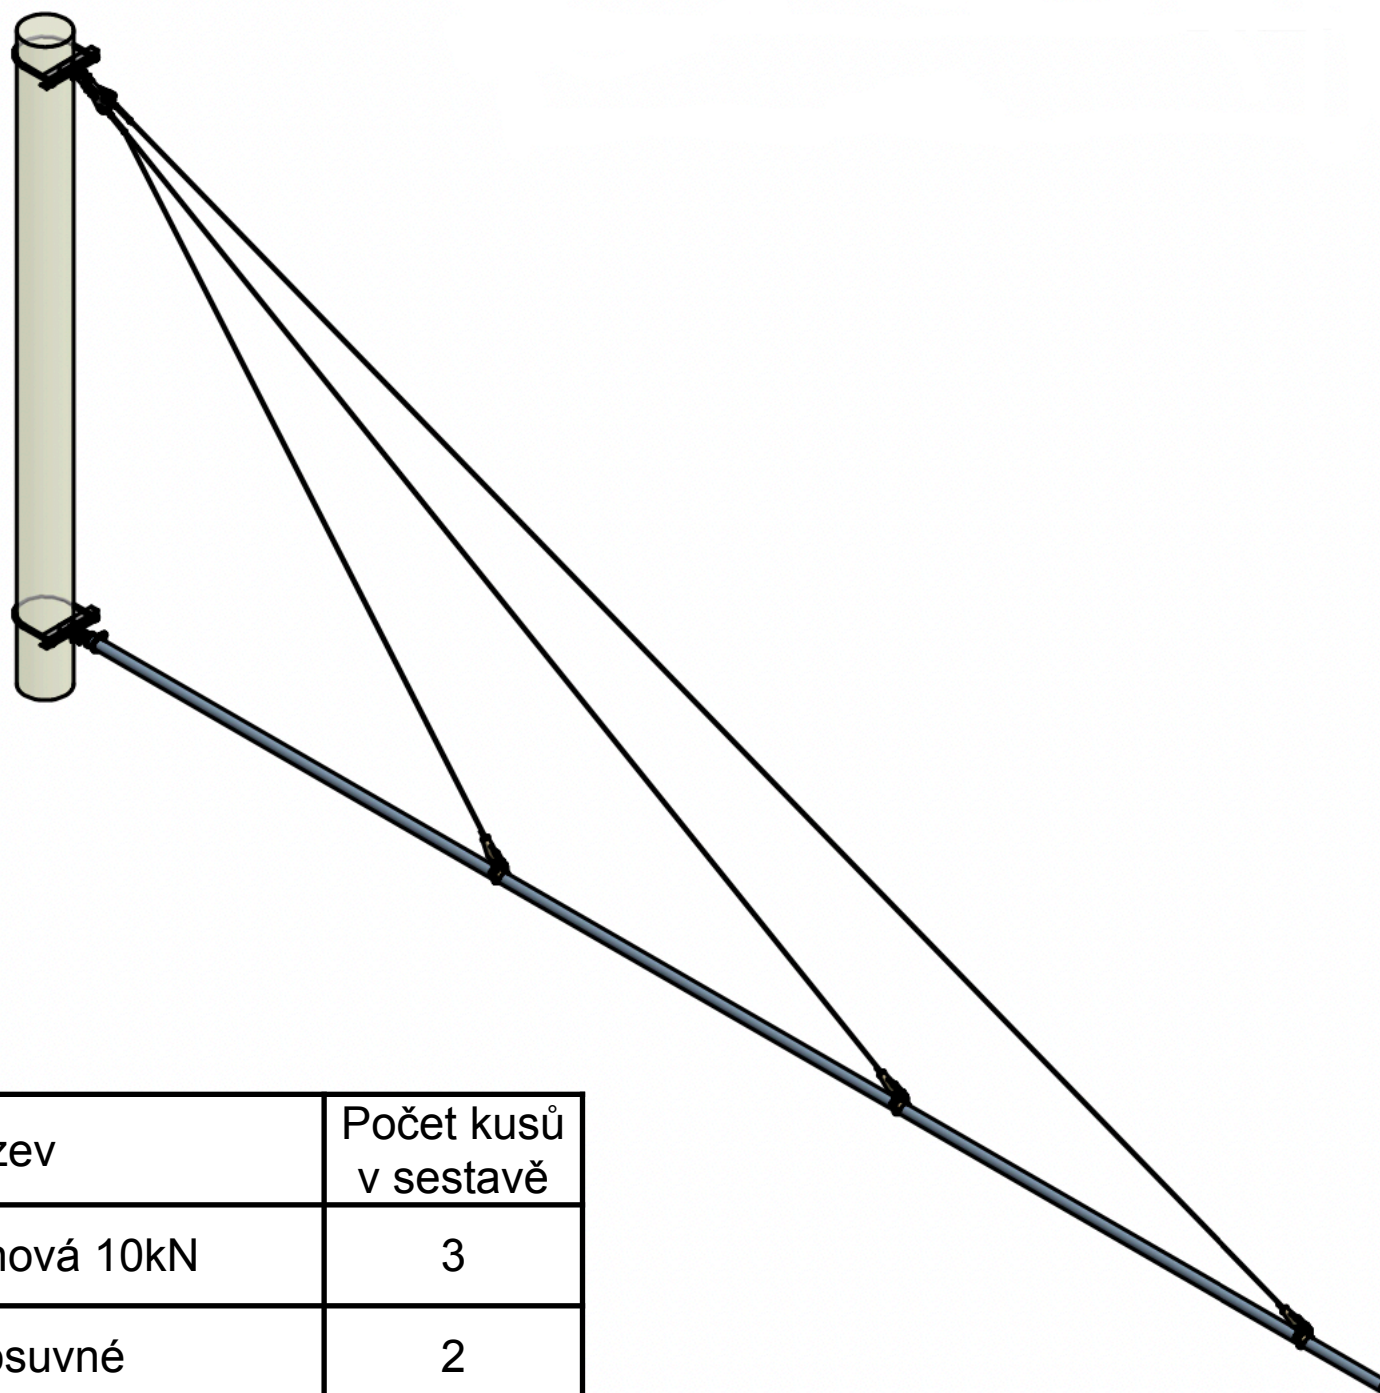

Sestava zavěšení výložníku 55 – 8,5m

Objednací číslo: VYL5585

| Obrázek | Název | Počet kusů v sestavě |
|---|-----------------------------|----------------------|
|  | Svorka klínová 10kN | 3 |
|  | Oko posuvné | 2 |
|  | Kloub s okem | 1 |
|  | Izolátor smyčkový | 1 |
|  | Výložník 55 šedý l=8,5m | 1 |
|  | Lano nerez 25mm | 22 |
|  | Spojka trojsměrná čepy 16mm | 1 |
|  | Spojka vrubová 25 x 100 | 2 |
|  | Očnice 25 - 35 | 2 |