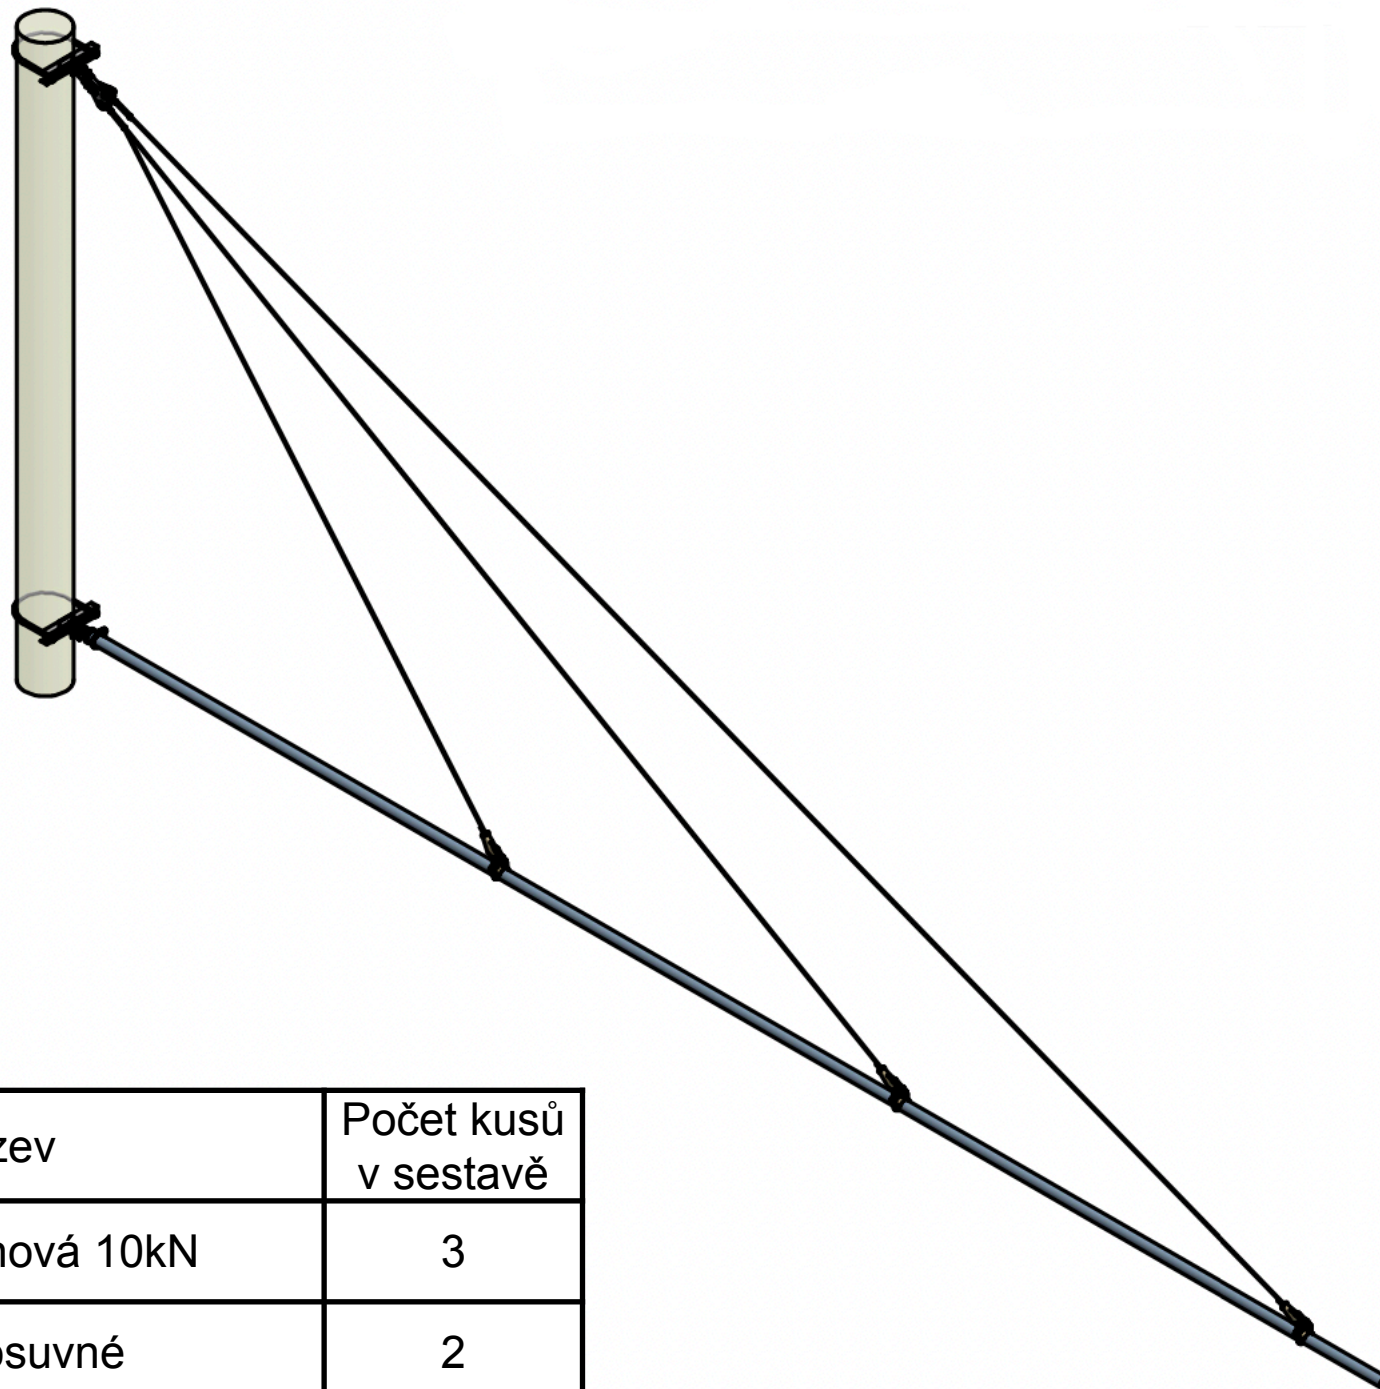

## Sestava zavěšení výložníku 55 – 8m

Objednací číslo: VYL558

Obrázek	Název	Počet kusů v sestavě
	Svorka klínová 10kN	3
	Oko posuvné	2
	Kloub s okem	1
	Izolátor smyčkový	1
	Výložník 55 šedý l=8m	1
	Lano nerez 25mm	22
	Spojka trojsměrná čepy 16mm	1
	Spojka vrubová 25 x 100	2
	Očnice 25 - 35	2

### Technické parametry

- Materiál: Plast, MS, A2, Cu
- Hmotnost: 48kg