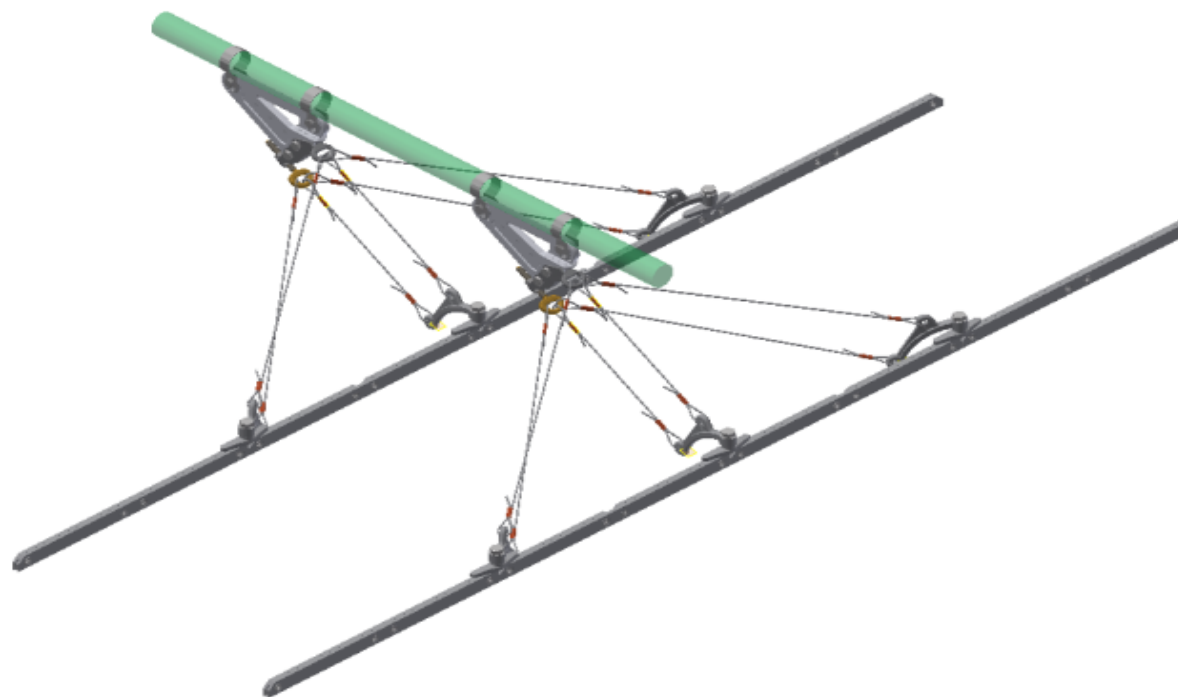

Katalogový list

Sestava závěsu TB na výložník 55mm do oblouku 10 - 13°

Objednací číslo:

Obrázek	Název	Počet kusů v sestavě
	Izolátor do oblouku včetně objímek na výložník 55	2
	Drát závěsný 360mm - přetočený	2
	Drát závěsný 510mm - doměřovací	2
	Drát závěsný 890 mm - doměřovací	8
	Vrubová spojka 10/20mm	24
	Ramínko obloukové svorky	6
	Svorka oblouková 2400 mm - tři úchyty	2

Technické parametry

- Materiál: Plast, FeZn, MS, A2, Cu
- Hmotnost: 24,7 kg

Esko spol. s r.o.

Praha 5, Jinonická 80, 15800 CZ
 IČO: 60471999
 DIČ: CZ60471999

Email: info@esko-praha.cz
 Phone: +420257290280
www.esko-praha.cz