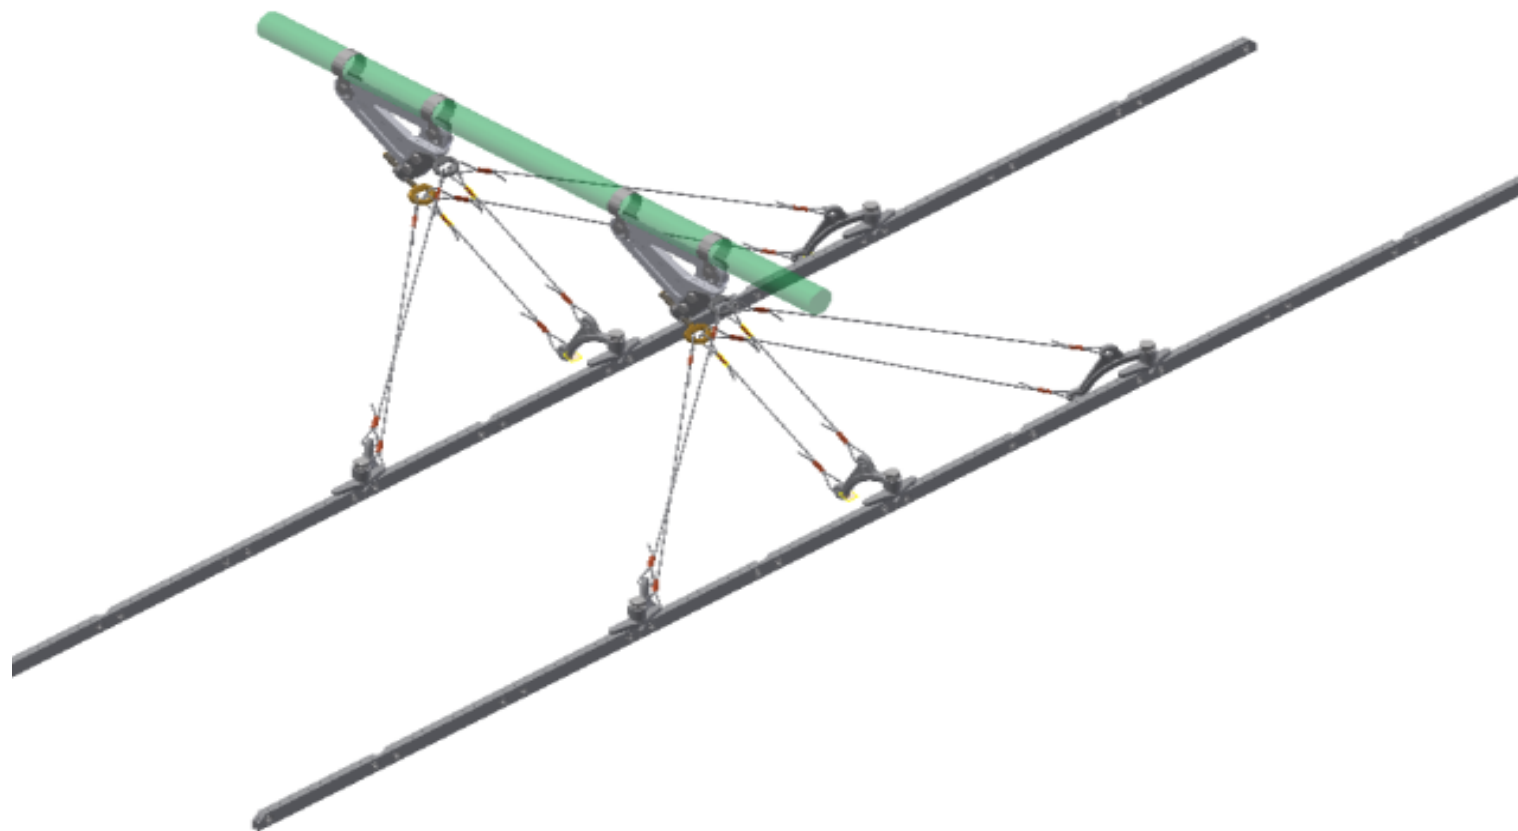

Katalogový list

Sestava závěsu TB na výložník 55mm do oblouku 13 – 30°

Objednací číslo:

Obrázek	Název	Počet kusů v sestavě
	Izolátor do oblouku včetně objímek na výložník 55	2
	Drát závěsný 360mm - přetočený	2
	Drát závěsný 510mm - doměřovací	2
	Drát závěsný 890 mm - doměřovací	8
	Vrubová spojka 10/20mm	24
	Ramínko obloukové svorky	6
	Svorka oblouková 3000 mm	2

Technické parametry

- Materiál: Plast, FeZn, MS, A2, Cu
- Hmotnost: 24,7 kg

Esko spol. s r.o.

Praha 5, Jinonická 80, 15800 CZ
 IČO: 60471999
 DIČ: CZ60471999

Email: info@esko-praha.cz
 Phone: +420257290280
www.esko-praha.cz