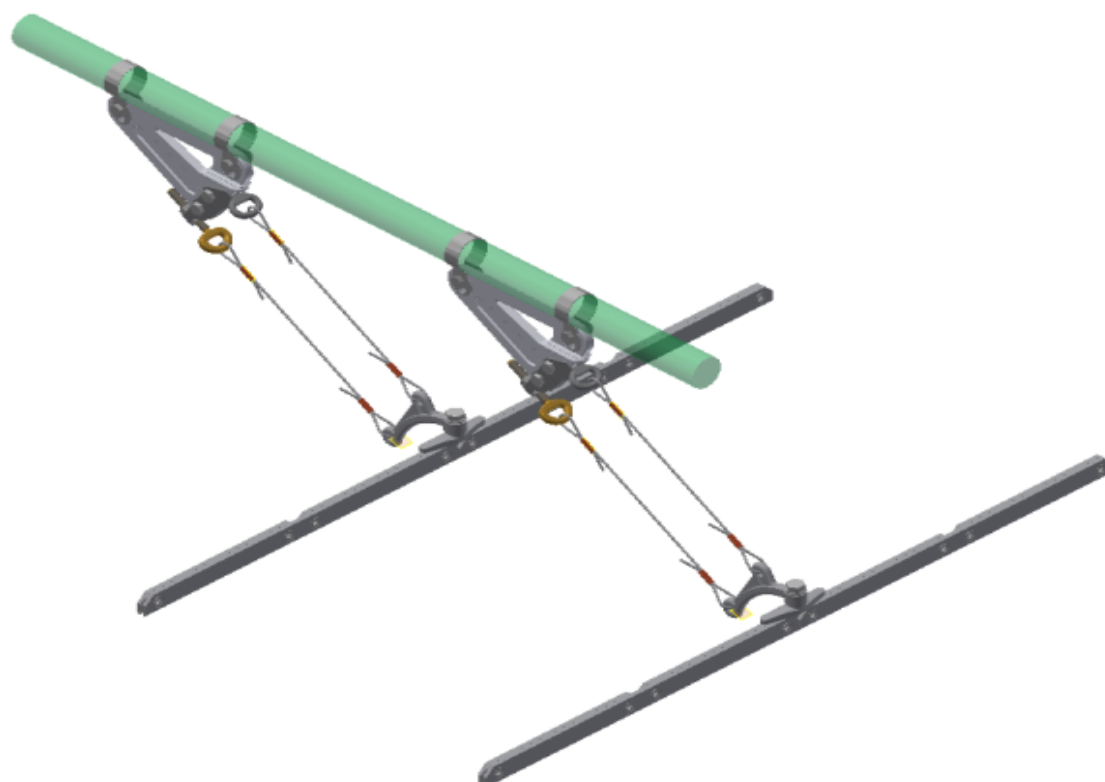

Katalogový list

Sestava závěsu TB na výložník 55mm do oblouku 4 – 5°

Objednací číslo:

Obrázek	Název	Počet kusů v sestavě
	Izolátor do oblouku včetně objímek na výložník 55	2
	Drát závěsný 360mm - přetočený	2
	Drát závěsný 510mm - doměřovací	2
	Vrubová spojka 10/20mm	8
	Ramínko obloukové svorky	2
	Svorka oblouková 1200 mm	2

Technické parametry

- Materiál: Plast, FeZn, MS, A2, Cu
- Hmotnost: 12,7 kg

Esko spol. s r.o.

Praha 5, Jinonická 80, 15800 CZ
 IČO: 60471999
 DIČ: CZ60471999

Email: info@esko-praha.cz
 Phone: +420257290280
www.esko-praha.cz