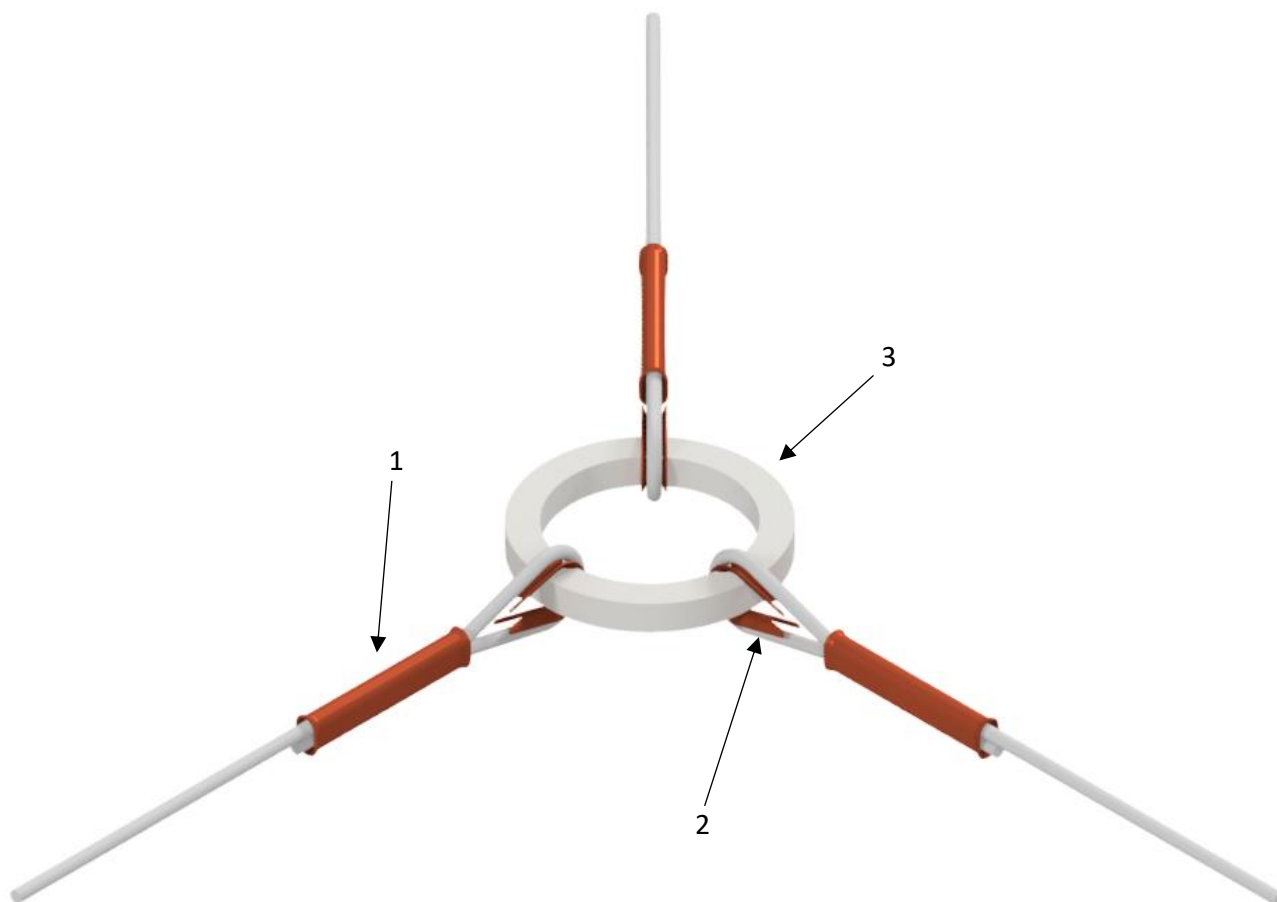

KATALOGOVÝ LIST
Nerozebíratelné trojsměrné spojení lan 35mm kroužkem

Objednáací číslo sestavy: SL35S3-NK

Aktualizace: 17.4.2026

Poz.	Obrázek	Součást	Obj.č.	Počet ks
1		Vrubová spojka na lano 35 mm ² (Cu) (a = 100 mm)	0165.2	3
2		Očnice na lano 25 - 35 mm ² (Cu)	0166.1	3
3		Kotevní kroužek 100 mm (VZ)	0229.100	1
4				
5				
6				

Materiál	Nerez. ocel, měď
Hmotnost sestavy	0,6 Kg