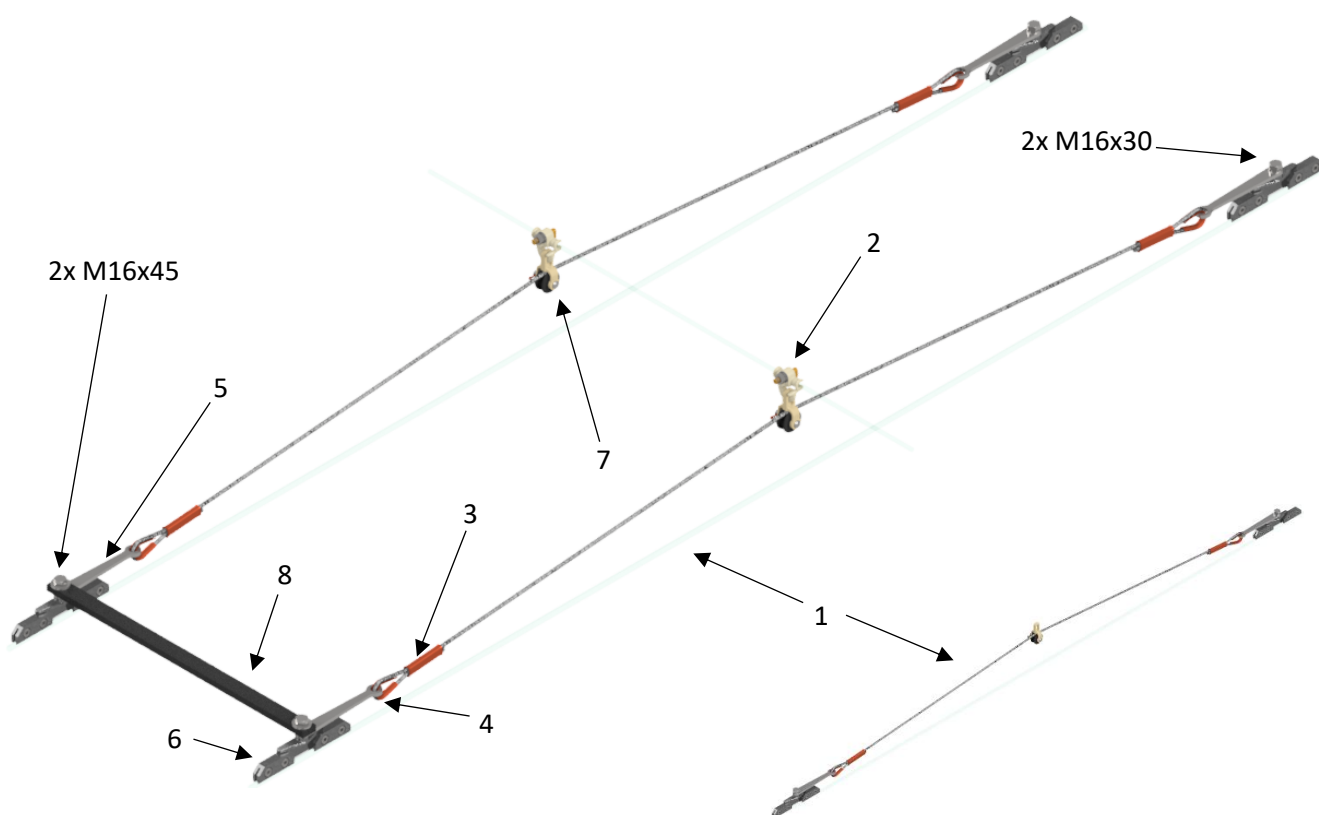

### Sestava závěsu TB na lano - minoroc 4000mm + rozpěrka se svorkou 0149.2

Objednáací číslo sestavy: TBLM40A0149

Aktualizace: 18.5.2026

Poz.	Obrázek	Součást	Obj.č.	Počet ks
1		Pružný izol. záv. TB Minorok 9 x 4000 - na lano se svorkou 0149.2	0200.400.10	2
2		Závěs s háčkem pro lano MINOROK	0197	2
3		Vrubová spojka na lano 50 mm <sup>2</sup> (Cu) (a = 90 mm)	0165.3	4
4		Očnice na lano 50 -70 mm <sup>2</sup> (Cu)	0166.2	4
5		Rameno závěsu MINOROK (nerez)	0188.2	4
6		Svorka trolejová (l = 247 mm) - se závitem M 16 A2 SM	0149.2	4
7		Kladka s okem pro lano MINOROK	0196	2
8		Izolační rozpěrka trolejí 650/690mm	0135	1

**Materiál**

Měď, bronz, mosaz, nerez. ocel, plast, polyamid, polyester

**Hmotnost sestavy**

4 Kg