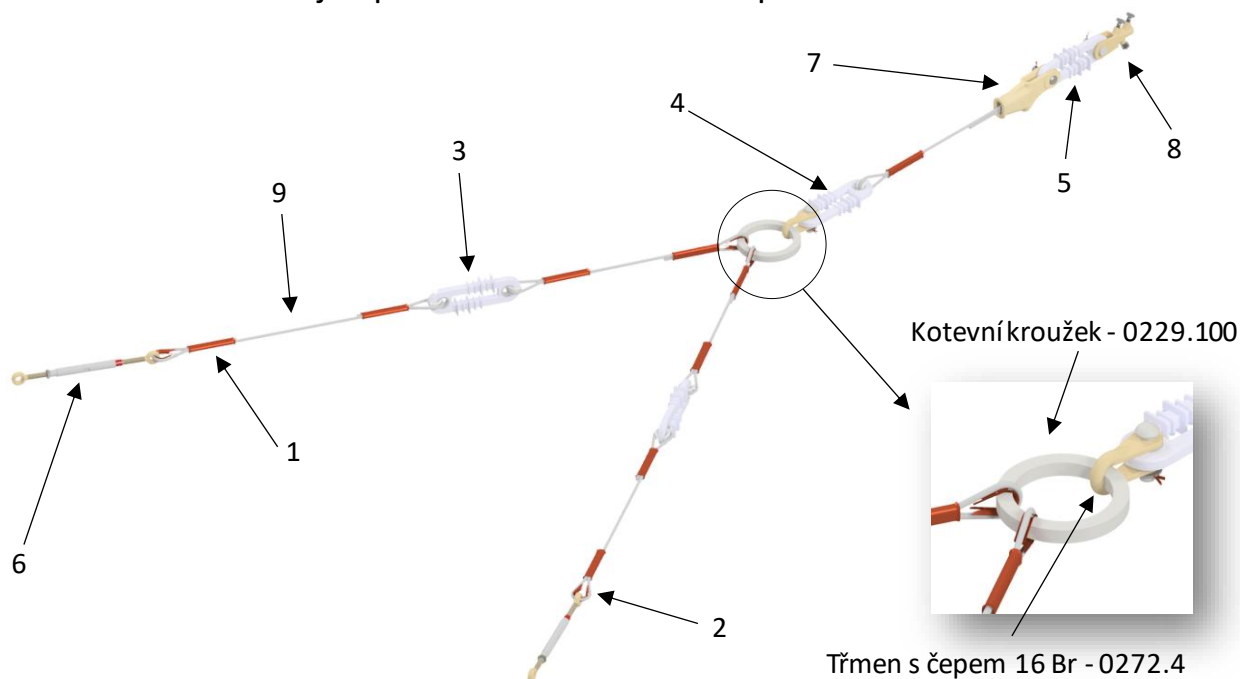

KATALOGOVÝ LIST

Dvojité pevné kotvení 1x TD 120 pro TM 35

Objednací číslo sestavy: TM2PK120L35

Aktualizace: 17.4.2026

Poz.	Obrázek	Součást	Obj.č.	Počet ks
1		Vrubová spojka na lano 35 mm ² (Cu) (a = 100 mm)	0165.2.2	9
2		Očnice na lano 25 - 35 mm ² (Cu)	0166.1	4
3		Izolátor smyčkový Esko III (PA 66) se dvěma očnicemi	0151.8.3	2
4		Izolátor smyčkový Esko III (PA 66) s jednou očnicí	0151.8.2	1
5		Izolátor smyčkový Esko III A2 (PA66) - šedý	0151.8.1	1
6		Šroubový napínák 30 kN oko – oko	0148.1	2
7		Koncovka klínová 20kN - klínek 000	0254.23	1
8		Svorka kotevní pro trolej 120 mm ² (Br)	0133.1	1
9		Lano pro převěs 35 mm nerez	0253.35.A2	25m

Materiál Nerez. ocel, bronz, měď, plast, PA66

Hmotnost sestavy 10 Kg