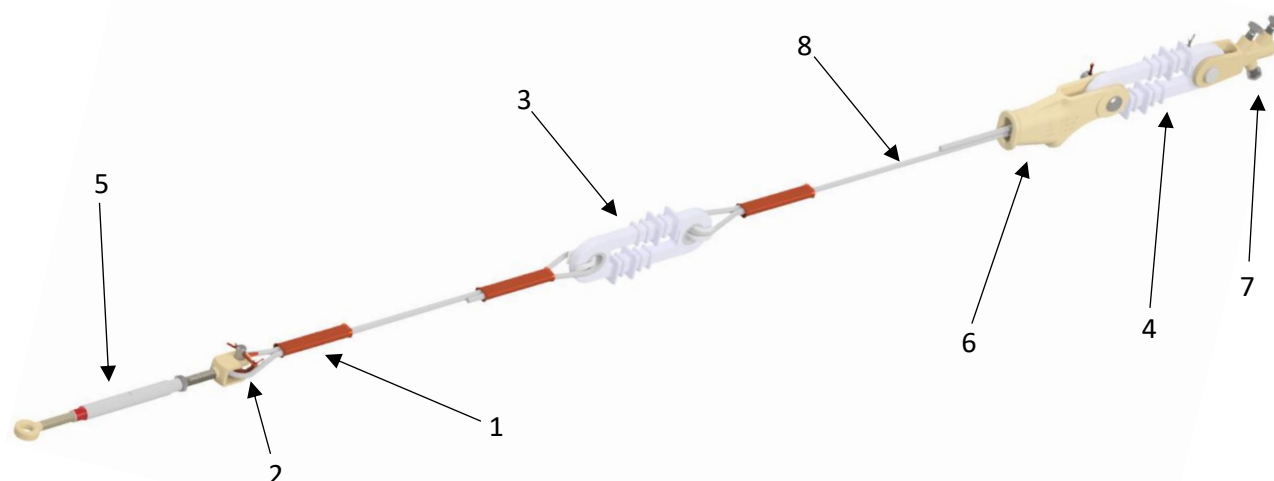

### Sestava - Pevné kotvení TRAM TD120mm - lano 35

Objednáací číslo sestavy: TMPK120L35

Aktualizace: 17.4.2026

Poz.	Obrázek	Součást	Obj.č.	Počet ks
1		Vrubová spojka na lano 35 mm <sup>2</sup> (Cu) (a = 100 mm)	0165.2.2	3
2		Očnice na lano 25 - 35 mm <sup>2</sup> (Cu)	0166.1	1
3		Izolátor smyčkový Esko III (PA 66) se dvěma očnicemi	0151.8.3	1
4		Izolátor smyčkový Esko III A2 (PA66) - šedý	0151.8.1	1
5		Šroubový napínák 30 kN oko – vidlice (s čepem ve vidlici)	0148.01	1
6		Koncovka klínová 20kN - klínek OOO	0254.23	1
7		Svorka kotevní pro trolej 120 mm <sup>2</sup> (Br)	0133.1	1
8		Lano pro převěs 35 mm nerez	0253.35.A2	25m
9				

<b>Materiál</b>	Nerez. ocel, bronz, měď, plast, PA66
<b>Hmotnost sestavy</b>	10 Kg