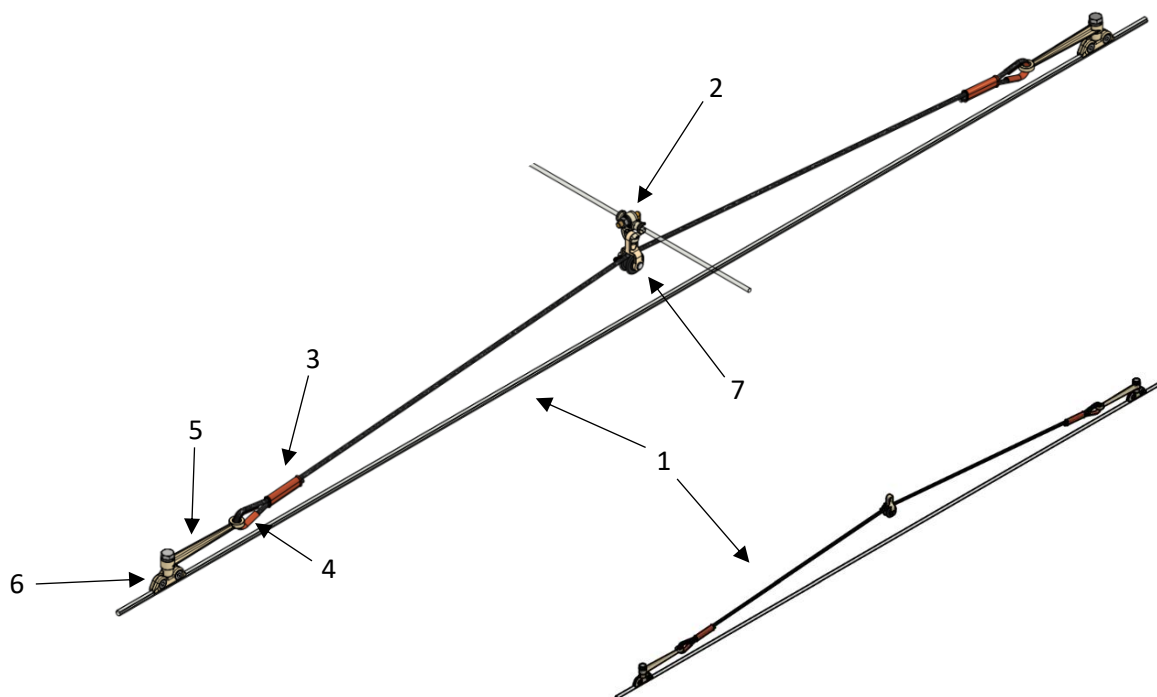

Sestava závěsu TRAM na lano - minorok 2600mm

Objednáací číslo sestavy: TRLM26

Poz.	Obrázek	Součást	Obj.č.	Počet ks
1		Pružný izol. záv. TRAM Minorok 9 x 2600 - na lano	0200.260.2	1
2		Závěs s háčkem pro lano MINOROK	0197	2
3		Vrubová spojka na lano 50 mm ² (Cu) (a = 90 mm)	0165.3	4
4		Očnice na lano 50 -70 mm ² (Cu)	0166.2	4
5		Rameno závěsu MINOROK	0188	4
6		Svorka trolejová pro TRAM s M 16	0177	4
7		Kladka s okem pro lano MINOROK	0196	2
8				

Materiál

Měď, bronz, mosaz, nerez. ocel, plast, polyamid, polyester

Hmotnost sestavy

2 Kg