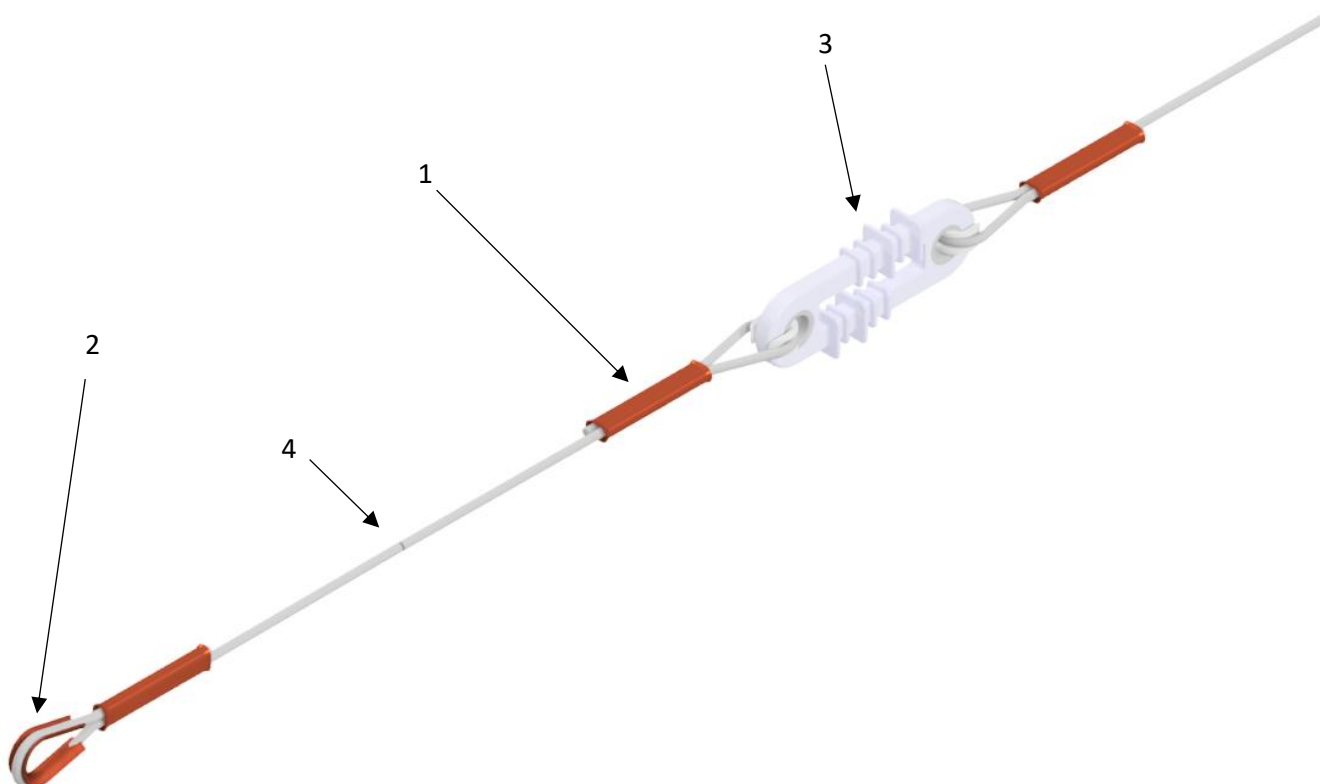

**KATALOGOVÝ LIST**
**Nerozebíratelné ukončení lana N 35 s izolátorem**

Objednáací číslo sestavy: UL35N1S

Aktualizace: 17.4.2026

Poz.	Obrázek	Součást	Obj.č.	Počet ks
1		Vrubová spojka na lano 35 mm <sup>2</sup> (Cu) (a = 100 mm)	0165.2	3
2		Očnice na lano 50 - 70 mm <sup>2</sup> (Cu)	0166.2	1
3		Izolátor smyčkový Esko III (PA 66) se dvěma očnicemi	0151.8.3	1
4		Lano pro převěs 35 mm nerez	0253.35.A2	2m
5				
6				

<b>Materiál</b>	Nerez. ocel, plast, PA66, měď
<b>Hmotnost sestavy</b>	0,9 Kg