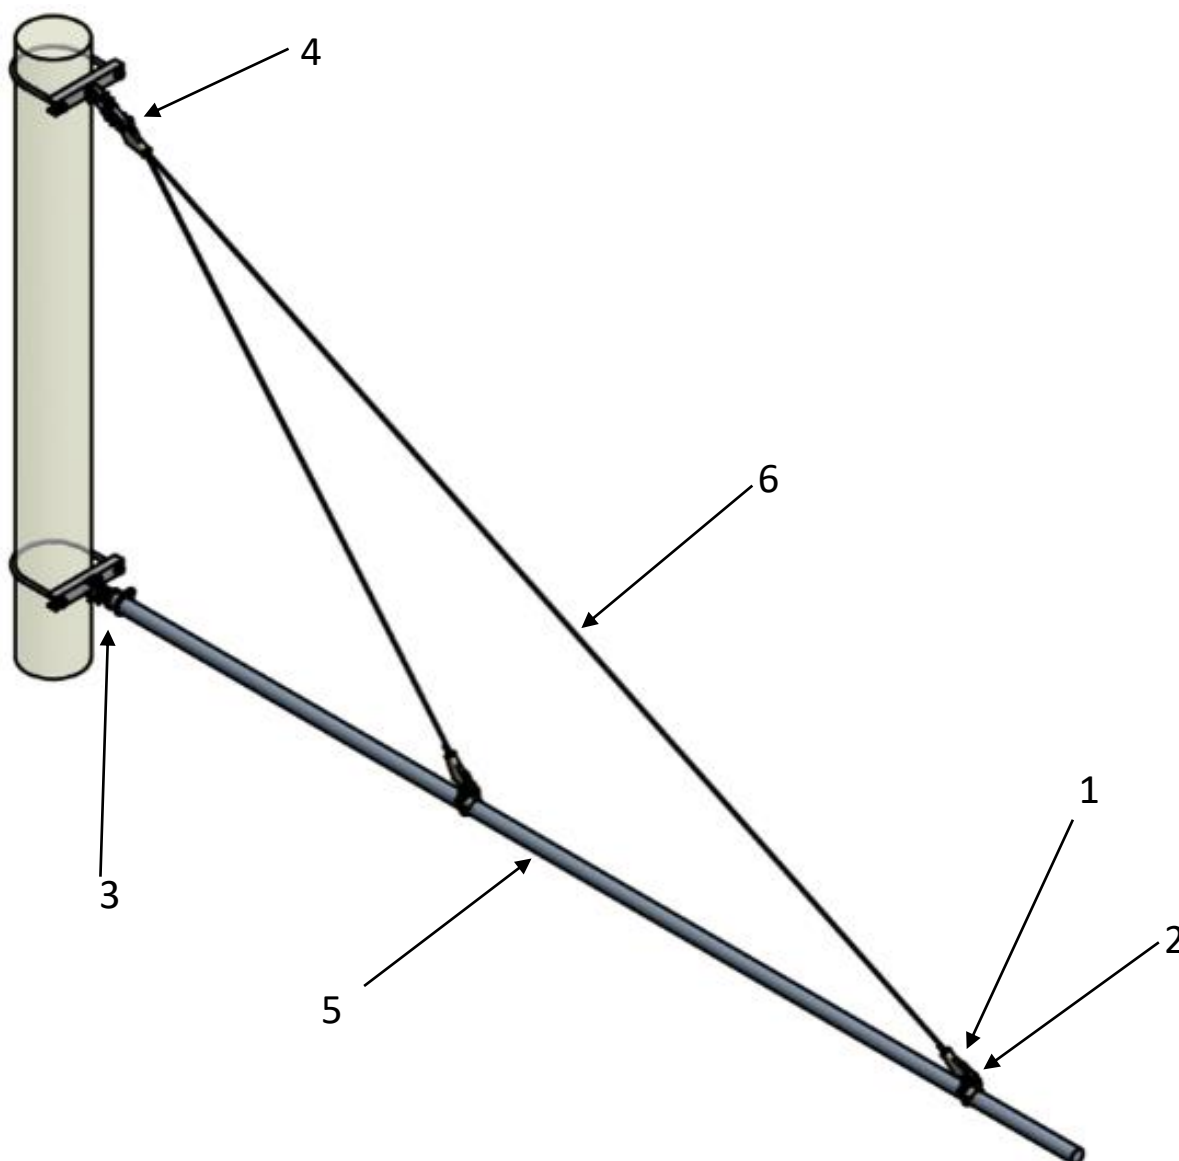

## Sestava zavěšení výložníku 55 – 6m

Objednací číslo sestavy: VYL556

Pozice	Obrázek	Název	Obj. č.	Počet kusů v sestavě
1		Koncovka klínová 10 kN	0254.10	3
2		Oko posuvné pro výložník 55	0203	2
3		Oko koncové pro výložník 55	0065.1	1
4		Izolátor smyčkový Esko III	0151.8.1	1
5		Výložník $\varnothing$ 55mm – sklolaminát l=6000mm	0170.60.2	1
6		Lano nerez 25 mm <sup>2</sup>	0253.25.A2	Délka 13m

### Technické parametry

- Materiál: Plast, MS, A2, Cu
- Hmotnost: 34,9 Kg